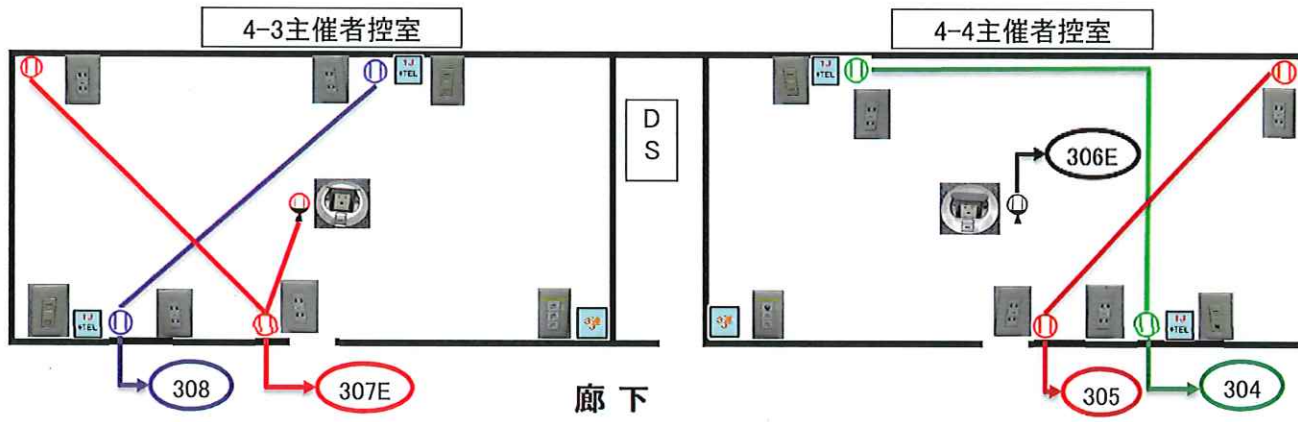

3階 イベントホール コンセント配線

4階 主催者控室コンセント配線図

5階 会議室コンセント配線図

6階 楽屋601・プライベートルーム・603～606室コンセント配線図

廊下

6階 楽屋607～608室コンセント配線図

廊下

7階 会議室コンセント配線図

8階 会議室コンセント配線図

8階 会議室コンセント配線図

廊下

10階 会議室コンセント配線図

露出
3J

露出
3J

会議室1002

会議室1001

凡例(2)

<p>4連J</p>	<p>壁情報モジュラーコンセント(4口) 8W×2(上側)+4W×2(下側)</p>	<p>【例】これが基本形</p> 
<p>000</p>	<p>テーブルタップ・延長コード各種</p>	
<p>200V</p>	<p>200V G型コンセント</p>	
<p>302</p>	<p>コンセントの回路番号 基本:AC100V・ブレーカー-2P20A</p>	<p>【例】コンセント用配線の回路番号</p>
<p>307E</p>	<p>コンセントの回路番号(アース線付きの回路) 基本:AC100V・ブレーカー-2P20A</p>	<p>【例】アース端子付コンセント用配線の回路番号</p> <p>【例】アース端子付コンセント用配線の回路番号</p>
<p>E</p>	<p>イベントホール 電源ピット 基本:AC1Φ3W100/200V・ブレーカー-3P100A AC3Φ3W200V・ブレーカー-3P100A</p>	
<p>G</p>	<p>イベントホール ガス・水道・排水ピット</p>	