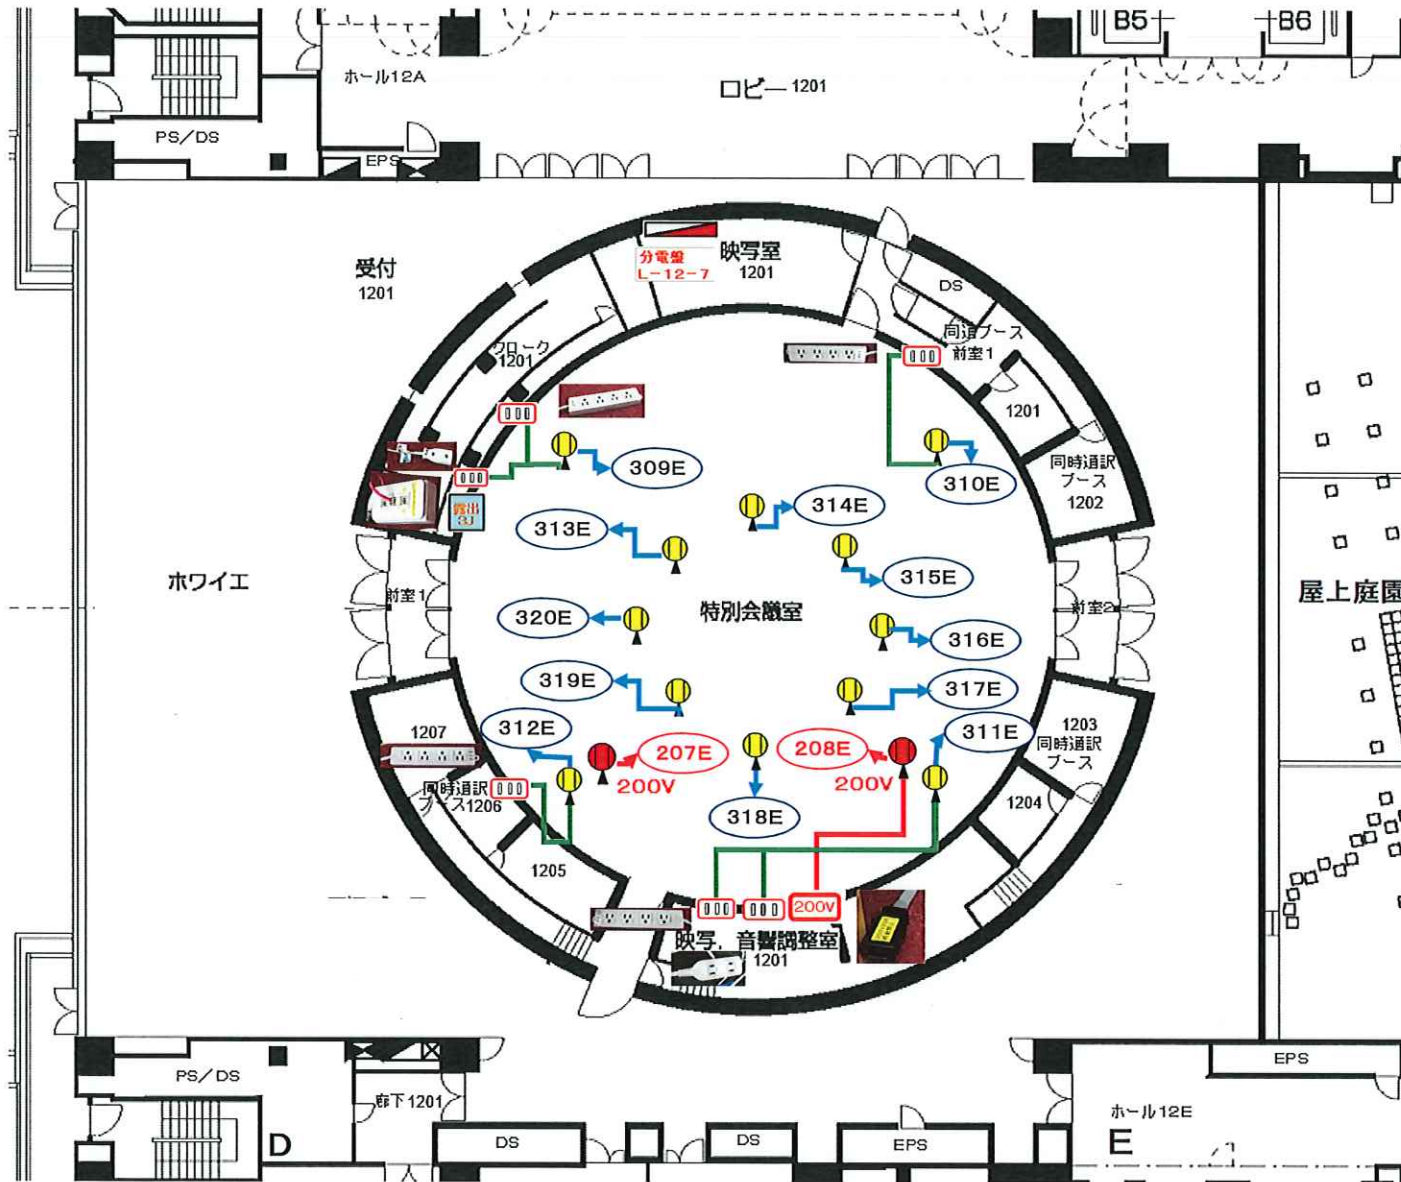

3階 イベントホール コンセント配線

4階 主催者控室コンセント配線図

5階 会議室コンセント配線図

6階 楽屋601・プライベートルーム・603～606室コンセント配線図

廊下

6階 楽屋607～608室コンセント配線図

廊下

7階 会議室コンセント配線図

1003側

10階 会議室コンセント配線図

10階 会議室コンセント配線図

ホワイエ 2

ホワイエ 1

10階 会議室コンセント配線図

会議室1008

会議室1009

10階 会議室コンセント配線図

11階 会議室コンセント配線図

12階 会議室コンセント配線図

12階 会議室コンセント配線図

12階 会議室コンセント配線図

12階 特別会議場 コンセント配線図

凡例(1)

	壁コンセント	【例】これが基本形 	【例】USB電源付 
	壁コンセント(アース付き)	【例】アース付きコンセント 	【例】アース付き抜け止めコンセント 
	OAフロアー床下コンセント(アース付き)	【例】これが基本形 	【例】主催者忘れ物 
	OAフロアー床上コンセント(アース付き) インナーコンセント	【例】  	
	OAフロアー床上映像機器用コンセント(アース付き) RGB・HDMI 端子付き	【例】    	
	ローカルアンプ専用コンセント 非常放送時には電源がOFFになります。	【例】これが基本形 	
	壁情報モジュラーコンセント(3口)	【例】これが基本形 	
	露出情報モジュラーコンセント(3口)	【例】露出情報モジュラーコンセント 	
	コンセントの回路番号 基本:AC100V・ブレーカー-2P20A	【例】コンセント用配線の回路番号  	
	コンセントの回路番号(アース線付きの回路) 基本:AC100V・ブレーカー-2P20A	【例】アース端子付コンセント用配線の回路番号 	【例】アース端子付コンセント用配線の回路番号 

凡例(2)

<p>4連J</p>	<p>壁情報モジュラーコンセント(4口) 8W×2(上側)+4W×2(下側)</p>	<p>【例】これが基本形</p> 
<p>000</p>	<p>テーブルタップ・延長コード各種</p>	
<p>200V</p>	<p>200V G型コンセント</p>	
<p>302</p>	<p>コンセントの回路番号 基本:AC100V・ブレーカー-2P20A</p>	<p>【例】コンセント用配線の回路番号</p>
<p>307E</p>	<p>コンセントの回路番号(アース線付きの回路) 基本:AC100V・ブレーカー-2P20A</p>	<p>【例】アース端子付コンセント用配線の回路番号</p> <p>【例】アース端子付コンセント用配線の回路番号</p>
<p>E</p>	<p>イベントホール 電源ピット 基本:AC1Φ3W100/200V・ブレーカー-3P100A AC3Φ3W200V・ブレーカー-3P100A</p>	
<p>G</p>	<p>イベントホール ガス・水道・排水ピット</p>	