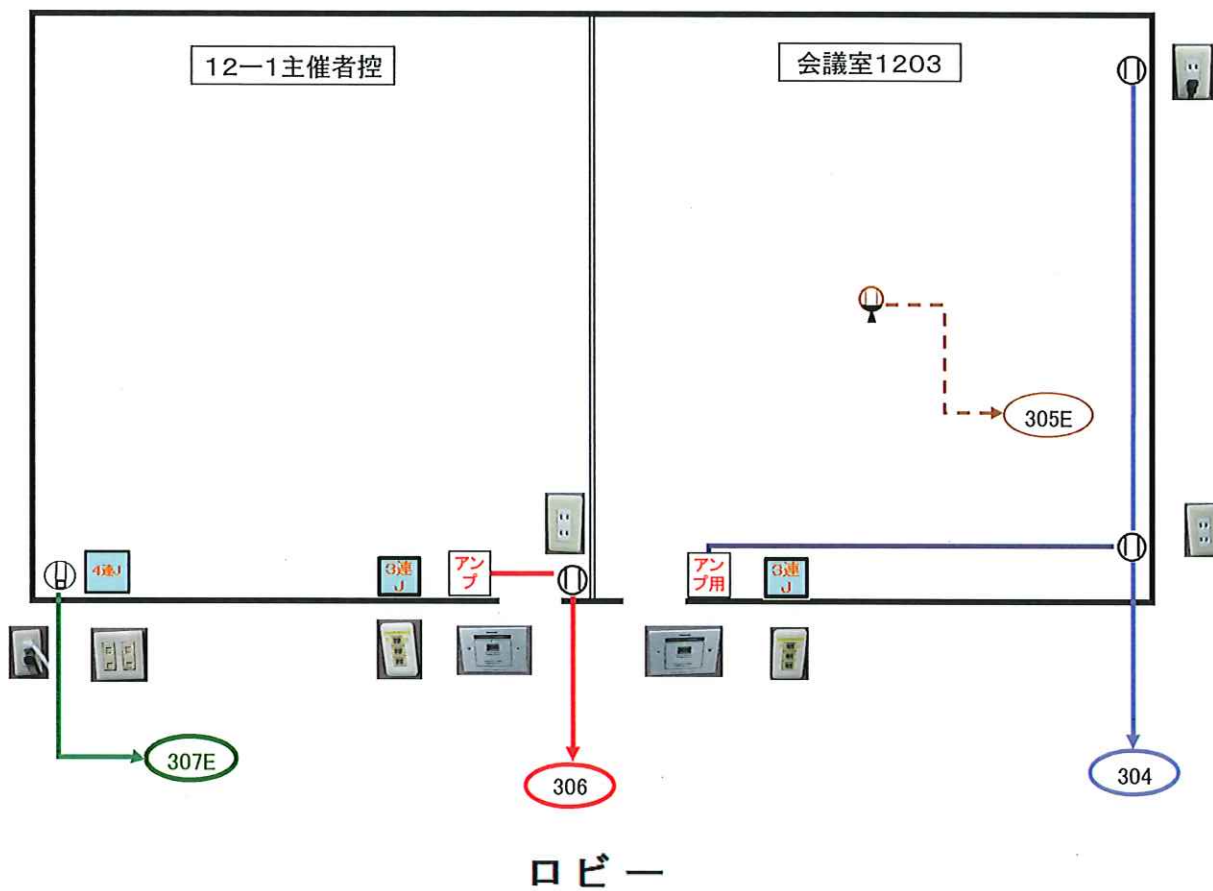

10階 会議室コンセント配線図

11階 会議室コンセント配線図

12階 会議室コンセント配線図

12階 会議室コンセント配線図

12階 会議室コンセント配線図

12階 特別会議場 コンセント配線図

凡例(1)

	壁コンセント	【例】これが基本形 	【例】USB電源付 
	壁コンセント(アース付き)	【例】アース付きコンセント 	【例】アース付き抜け止めコンセント 
	OAフロアー床下コンセント(アース付き)	【例】これが基本形 	【例】主催者忘れ物 
	OAフロアー床上コンセント(アース付き) インナーコンセント	【例】  	
	OAフロアー床上映像機器用コンセント(アース付き) RGB・HDMI 端子付き	【例】    	
	ローカルアンプ専用コンセント 非常放送時には電源がOFFになります。	【例】これが基本形 	
	壁情報モジュラーコンセント(3口)	【例】これが基本形 	
	露出情報モジュラーコンセント(3口)	【例】露出情報モジュラーコンセント 	
	コンセントの回路番号 基本:AC100V・ブレーカー-2P20A	【例】コンセント用配線の回路番号  	
	コンセントの回路番号(アース線付きの回路) 基本:AC100V・ブレーカー-2P20A	【例】アース端子付コンセント用配線の回路番号 	【例】アース端子付コンセント用配線の回路番号 

凡例(2)

<p>4連J</p>	<p>壁情報モジュラーコンセント(4口) 8W×2(上側)+4W×2(下側)</p>	<p>【例】これが基本形</p> 
<p>000</p>	<p>テーブルタップ・延長コード各種</p>	
<p>200V</p>	<p>200V G型コンセント</p>	
<p>302</p>	<p>コンセントの回路番号 基本:AC100V・ブレーカー-2P20A</p>	<p>【例】コンセント用配線の回路番号</p>
<p>307E</p>	<p>コンセントの回路番号(アース線付きの回路) 基本:AC100V・ブレーカー-2P20A</p>	<p>【例】アース端子付コンセント用配線の回路番号</p> <p>【例】アース端子付コンセント用配線の回路番号</p>
<p>E</p>	<p>イベントホール 電源ピット 基本:AC1Φ3W100/200V・ブレーカー-3P100A AC3Φ3W200V・ブレーカー-3P100A</p>	
<p>G</p>	<p>イベントホール ガス・水道・排水ピット</p>	