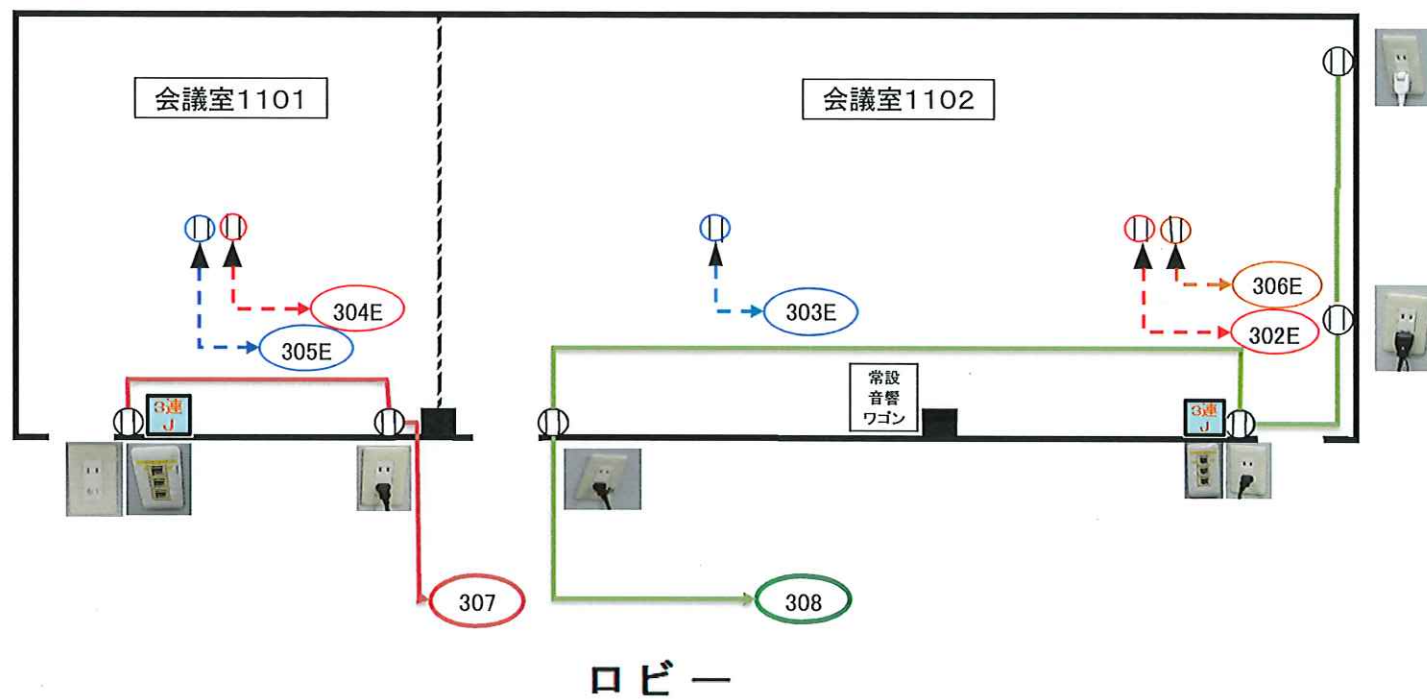

1003側

10階 会議室コンセント配線図

10階 会議室コンセント配線図

ホワイエ 2

ホワイエ 1

10階 会議室コンセント配線図

会議室1008

会議室1009

10階 会議室コンセント配線図

11階 会議室コンセント配線図

12階 会議室コンセント配線図

12階 会議室コンセント配線図

12階 会議室コンセント配線図

12階 特別会議場 コンセント配線図

凡例(1)

	壁コンセント	【例】これが基本形 	【例】USB電源付 
	壁コンセント(アース付き)	【例】アース付きコンセント 	【例】アース付き抜け止めコンセント 
	OAフロアー床下コンセント(アース付き)	【例】これが基本形 	【例】主催者忘れ物 
	OAフロアー床上コンセント(アース付き) インナーコンセント	【例】  	
	OAフロアー床上映像機器用コンセント(アース付き) RGB・HDMI 端子付き	【例】    	
	ローカルアンプ専用コンセント 非常放送時には電源がOFFになります。	【例】これが基本形 	
	壁情報モジュラーコンセント(3口)	【例】これが基本形 	
	露出情報モジュラーコンセント(3口)	【例】露出情報モジュラーコンセント 	
	コンセントの回路番号 基本:AC100V・ブレーカー-2P20A	【例】コンセント用配線の回路番号  	
	コンセントの回路番号(アース線付きの回路) 基本:AC100V・ブレーカー-2P20A	【例】アース端子付コンセント用配線の回路番号 	【例】アース端子付コンセント用配線の回路番号 

凡例(2)

<p>4連J</p>	<p>壁情報モジュラーコンセント(4口) 8W×2(上側)+4W×2(下側)</p>	<p>【例】これが基本形</p> 
<p>000</p>	<p>テーブルタップ・延長コード各種</p>	
<p>200V</p>	<p>200V G型コンセント</p>	
<p>302</p>	<p>コンセントの回路番号 基本:AC100V・ブレーカー-2P20A</p>	<p>【例】コンセント用配線の回路番号</p>
<p>307E</p>	<p>コンセントの回路番号(アース線付きの回路) 基本:AC100V・ブレーカー-2P20A</p>	<p>【例】アース端子付コンセント用配線の回路番号</p> <p>【例】アース端子付コンセント用配線の回路番号</p>
<p>E</p>	<p>イベントホール 電源ピット 基本:AC1Φ3W100/200V・ブレーカー-3P100A AC3Φ3W200V・ブレーカー-3P100A</p>	
<p>G</p>	<p>イベントホール ガス・水道・排水ピット</p>	