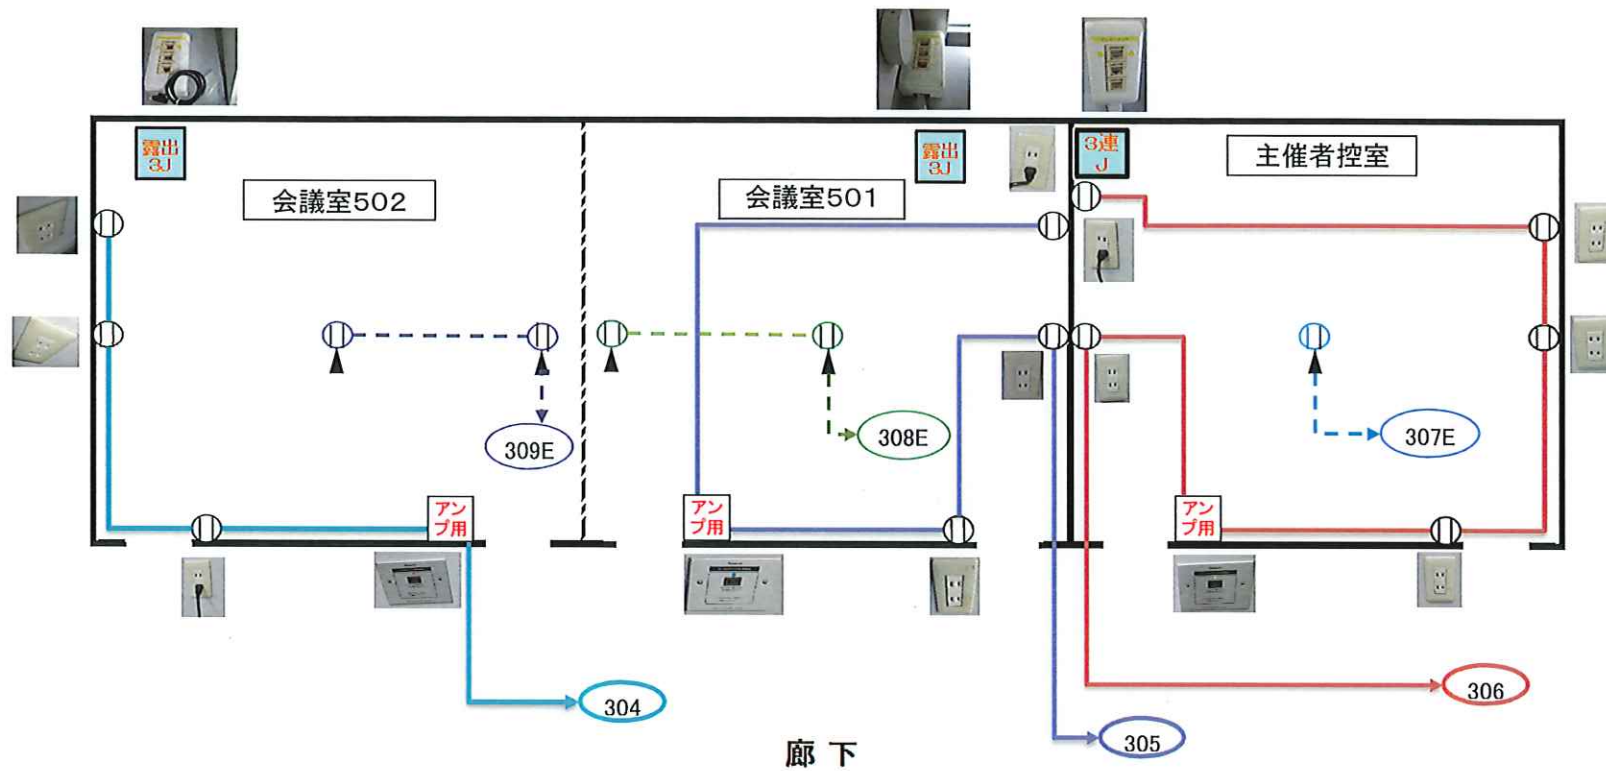

3階 イベントホール コンセント配線

4階 主催者控室コンセント配線図

5階 会議室コンセント配線図

6階 楽屋601・プライベートルーム・603～606室コンセント配線図

廊下

6階 楽屋607～608室コンセント配線図

廊下

7階 会議室コンセント配線図

凡例(2)

<p>4連J</p>	<p>壁情報モジュラーコンセント(4口) 8W×2(上側)+4W×2(下側)</p>	<p>【例】これが基本形</p> 
<p>000</p>	<p>テーブルタップ・延長コード各種</p>	
<p>200V</p>	<p>200V G型コンセント</p>	
<p>302</p>	<p>コンセントの回路番号 基本:AC100V・ブレーカー-2P20A</p>	<p>【例】コンセント用配線の回路番号</p>
<p>307E</p>	<p>コンセントの回路番号(アース線付きの回路) 基本:AC100V・ブレーカー-2P20A</p>	<p>【例】アース端子付コンセント用配線の回路番号</p> <p>【例】アース端子付コンセント用配線の回路番号</p>
<p>E</p>	<p>イベントホール 電源ピット 基本:AC1Φ3W100/200V・ブレーカー-3P100A AC3Φ3W200V・ブレーカー-3P100A</p>	
<p>G</p>	<p>イベントホール ガス・水道・排水ピット</p>	