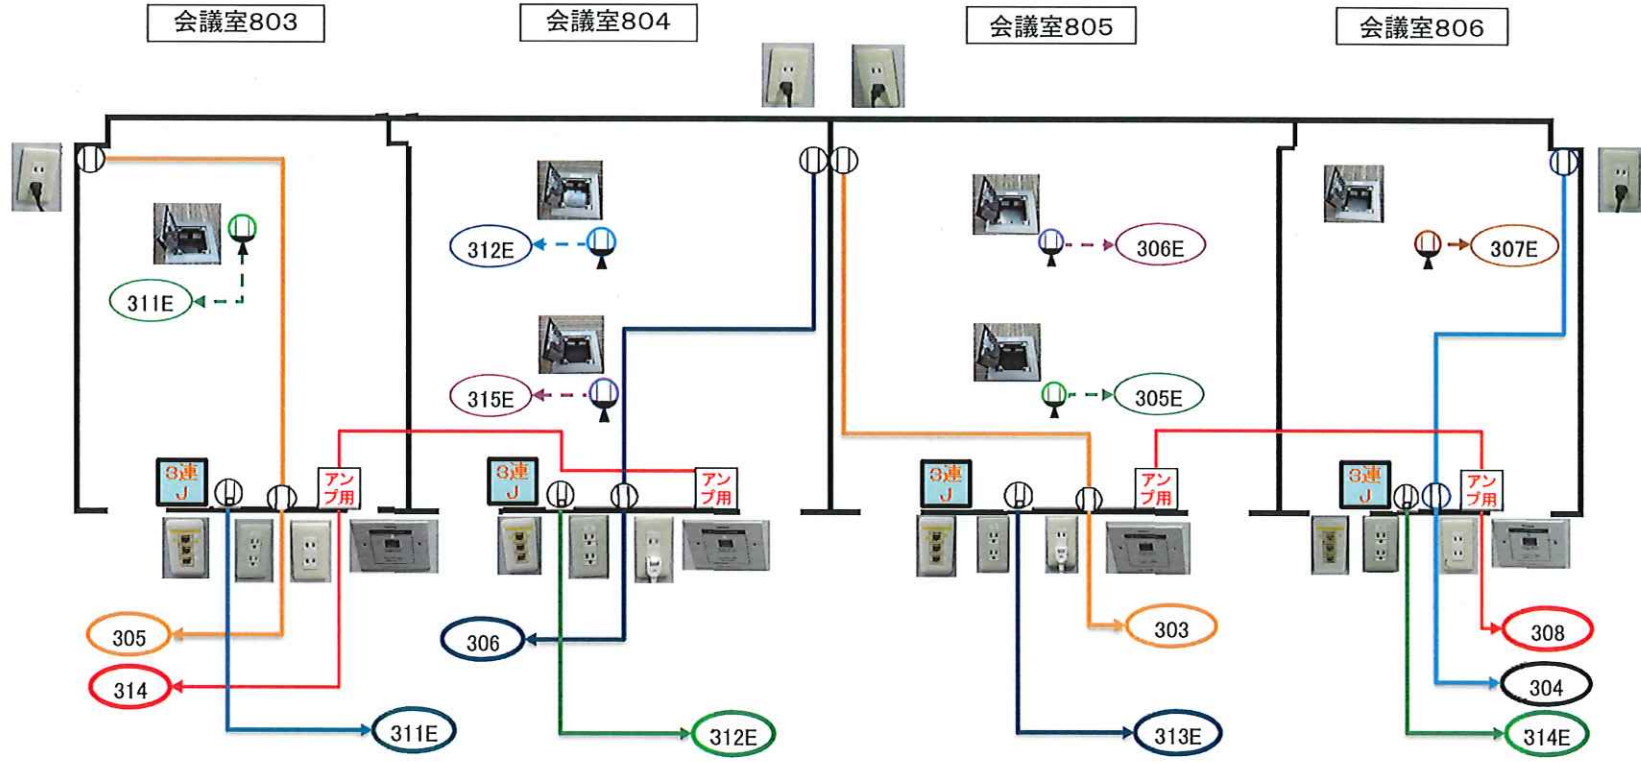

3階 イベントホール コンセント配線

4階 主催者控室コンセント配線図

5階 会議室コンセント配線図

6階 楽屋601・プライベートルーム・603～606室コンセント配線図

廊下

6階 楽屋607～608室コンセント配線図

廊下

7階 会議室コンセント配線図

8階 会議室コンセント配線図

8階 会議室コンセント配線図

廊下

10階 会議室コンセント配線図

露出
3J

露出
3J

会議室1002

会議室1001

10階 会議室コンセント配線図

11階 会議室コンセント配線図

12階 会議室コンセント配線図

12階 会議室コンセント配線図

12階 会議室コンセント配線図

12階 特別会議場 コンセント配線図

凡例(1)

	壁コンセント	【例】これが基本形 	【例】USB電源付 
	壁コンセント(アース付き)	【例】アース付きコンセント 	【例】アース付き抜け止めコンセント 
	OAフロアー床下コンセント(アース付き)	【例】これが基本形 	【例】主催者忘れ物 
	OAフロアー床上コンセント(アース付き) インナーコンセント	【例】  	
	OAフロアー床上映像機器用コンセント(アース付き) RGB・HDMI 端子付き	【例】    	
	ローカルアンプ専用コンセント 非常放送時には電源がOFFになります。	【例】これが基本形 	
	壁情報モジュラーコンセント(3口)	【例】これが基本形 	
	露出情報モジュラーコンセント(3口)	【例】露出情報モジュラーコンセント 	
	コンセントの回路番号 基本:AC100V・ブレーカー-2P20A	【例】コンセント用配線の回路番号  	
	コンセントの回路番号(アース線付きの回路) 基本:AC100V・ブレーカー-2P20A	【例】アース端子付コンセント用配線の回路番号 	【例】アース端子付コンセント用配線の回路番号 

凡例(2)

<p>4連J</p>	<p>壁情報モジュラーコンセント(4口) 8W×2(上側)+4W×2(下側)</p>	<p>【例】これが基本形</p> 
<p>000</p>	<p>テーブルタップ・延長コード各種</p>	
<p>200V</p>	<p>200V G型コンセント</p>	
<p>302</p>	<p>コンセントの回路番号 基本:AC100V・ブレーカー-2P20A</p>	<p>【例】コンセント用配線の回路番号</p>
<p>307E</p>	<p>コンセントの回路番号(アース線付きの回路) 基本:AC100V・ブレーカー-2P20A</p>	<p>【例】アース端子付コンセント用配線の回路番号</p> <p>【例】アース端子付コンセント用配線の回路番号</p>
<p>E</p>	<p>イベントホール 電源ピット 基本:AC1Φ3W100/200V・ブレーカー-3P100A AC3Φ3W200V・ブレーカー-3P100A</p>	
<p>G</p>	<p>イベントホール ガス・水道・排水ピット</p>	