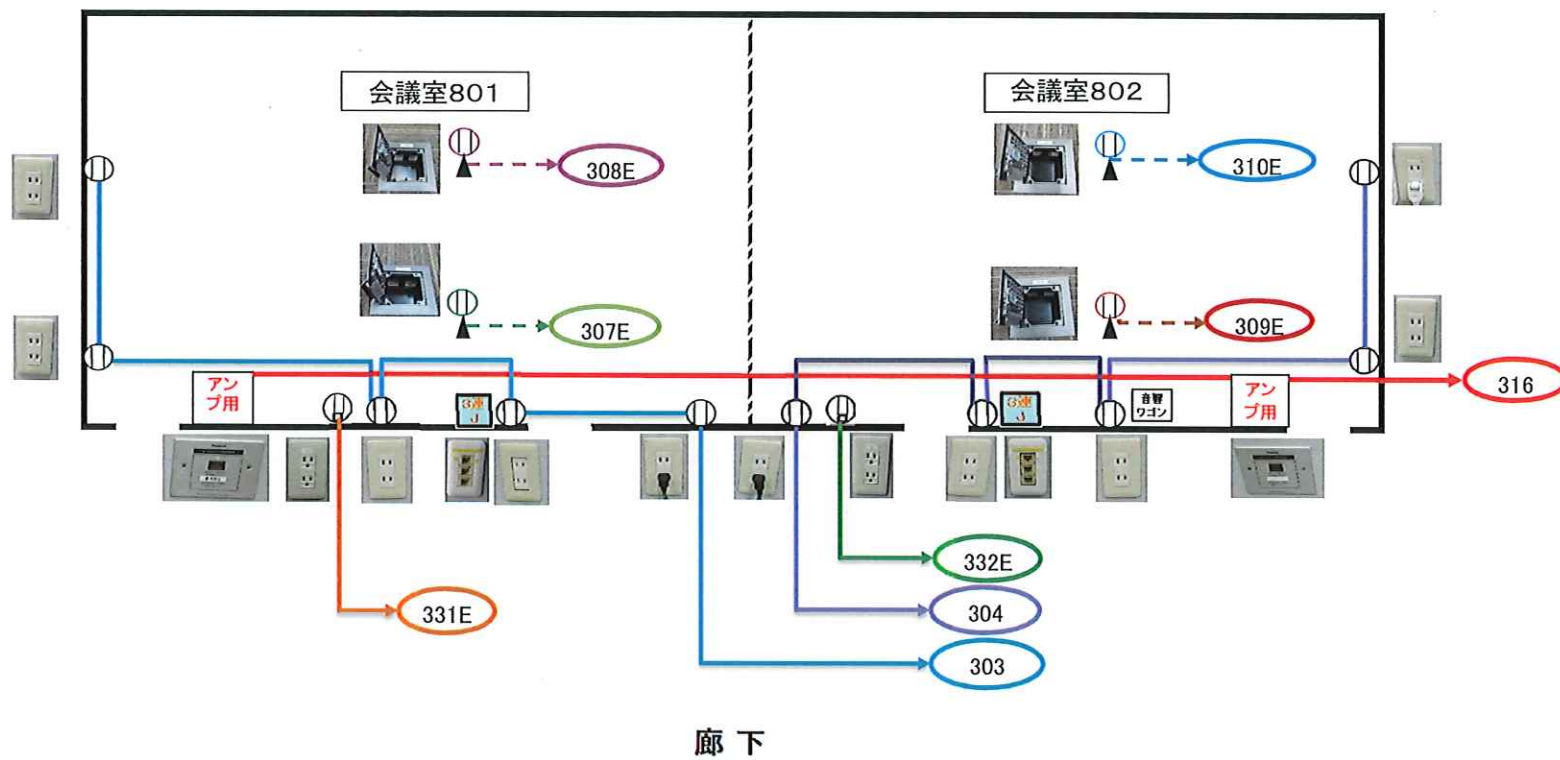

3階 イベントホール コンセント配線

4階 主催者控室コンセント配線図

5階 会議室コンセント配線図

6階 楽屋601・プライベートルーム・603～606室コンセント配線図

廊下

6階 楽屋607～608室コンセント配線図

廊下

7階 会議室コンセント配線図

8階 会議室コンセント配線図

8階 会議室コンセント配線図

廊下

10階 会議室コンセント配線図

露出
3J

露出
3J

会議室1002

会議室1001

10階 会議室コンセント配線図

11階 会議室コンセント配線図

12階 会議室コンセント配線図

12階 会議室コンセント配線図

12階 会議室コンセント配線図

12階 特別会議場 コンセント配線図

凡例(1)

	壁コンセント	【例】これが基本形 	【例】USB電源付 
	壁コンセント(アース付き)	【例】アース付きコンセント 	【例】アース付き抜け止めコンセント 
	OAフロアー床下コンセント(アース付き)	【例】これが基本形 	【例】主催者忘れ物 
	OAフロアー床上コンセント(アース付き) インナーコンセント	【例】  	
	OAフロアー床上映像機器用コンセント(アース付き) RGB・HDMI 端子付き	【例】    	
	ローカルアンプ専用コンセント 非常放送時には電源がOFFになります。	【例】これが基本形 	
	壁情報モジュラーコンセント(3口)	【例】これが基本形 	
	露出情報モジュラーコンセント(3口)	【例】露出情報モジュラーコンセント 	
	コンセントの回路番号 基本:AC100V・ブレーカー-2P20A	【例】コンセント用配線の回路番号  	
	コンセントの回路番号(アース線付きの回路) 基本:AC100V・ブレーカー-2P20A	【例】アース端子付コンセント用配線の回路番号 	【例】アース端子付コンセント用配線の回路番号 

凡例(2)

<p>4連J</p>	<p>壁情報モジュラーコンセント(4口) 8W×2(上側)+4W×2(下側)</p>	<p>【例】これが基本形</p> 
<p>000</p>	<p>テーブルタップ・延長コード各種</p>	
<p>200V</p>	<p>200V G型コンセント</p>	
<p>302</p>	<p>コンセントの回路番号 基本:AC100V・ブレーカー-2P20A</p>	<p>【例】コンセント用配線の回路番号</p>
<p>307E</p>	<p>コンセントの回路番号(アース線付きの回路) 基本:AC100V・ブレーカー-2P20A</p>	<p>【例】アース端子付コンセント用配線の回路番号</p> <p>【例】アース端子付コンセント用配線の回路番号</p>
<p>E</p>	<p>イベントホール 電源ピット 基本:AC1Φ3W100/200V・ブレーカー-3P100A AC3Φ3W200V・ブレーカー-3P100A</p>	
<p>G</p>	<p>イベントホール ガス・水道・排水ピット</p>	