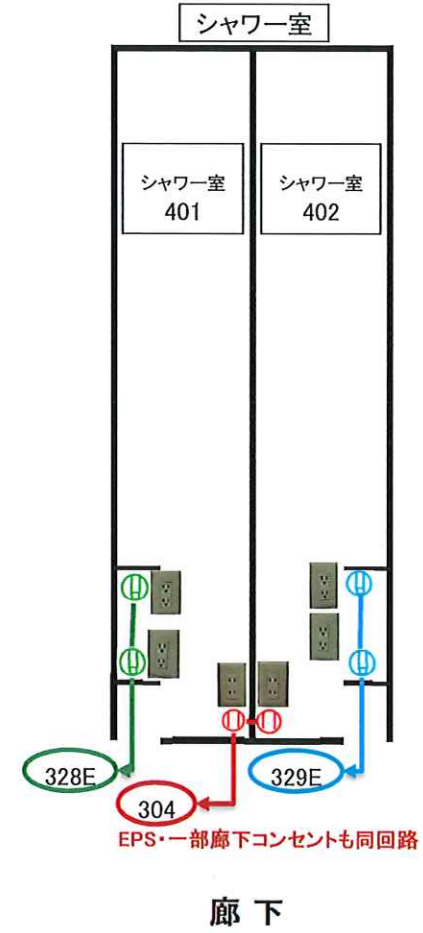

3階 イベントホール コンセント配線

4階 主催者控室コンセント配線図

5階 会議室コンセント配線図

6階 楽屋601・プライベートルーム・603～606室コンセント配線図

廊下

6階 楽屋607～608室コンセント配線図

廊下

7階 会議室コンセント配線図

8階 会議室コンセント配線図

8階 会議室コンセント配線図

廊下

10階 会議室コンセント配線図

露出
3J

露出
3J

会議室1002

会議室1001