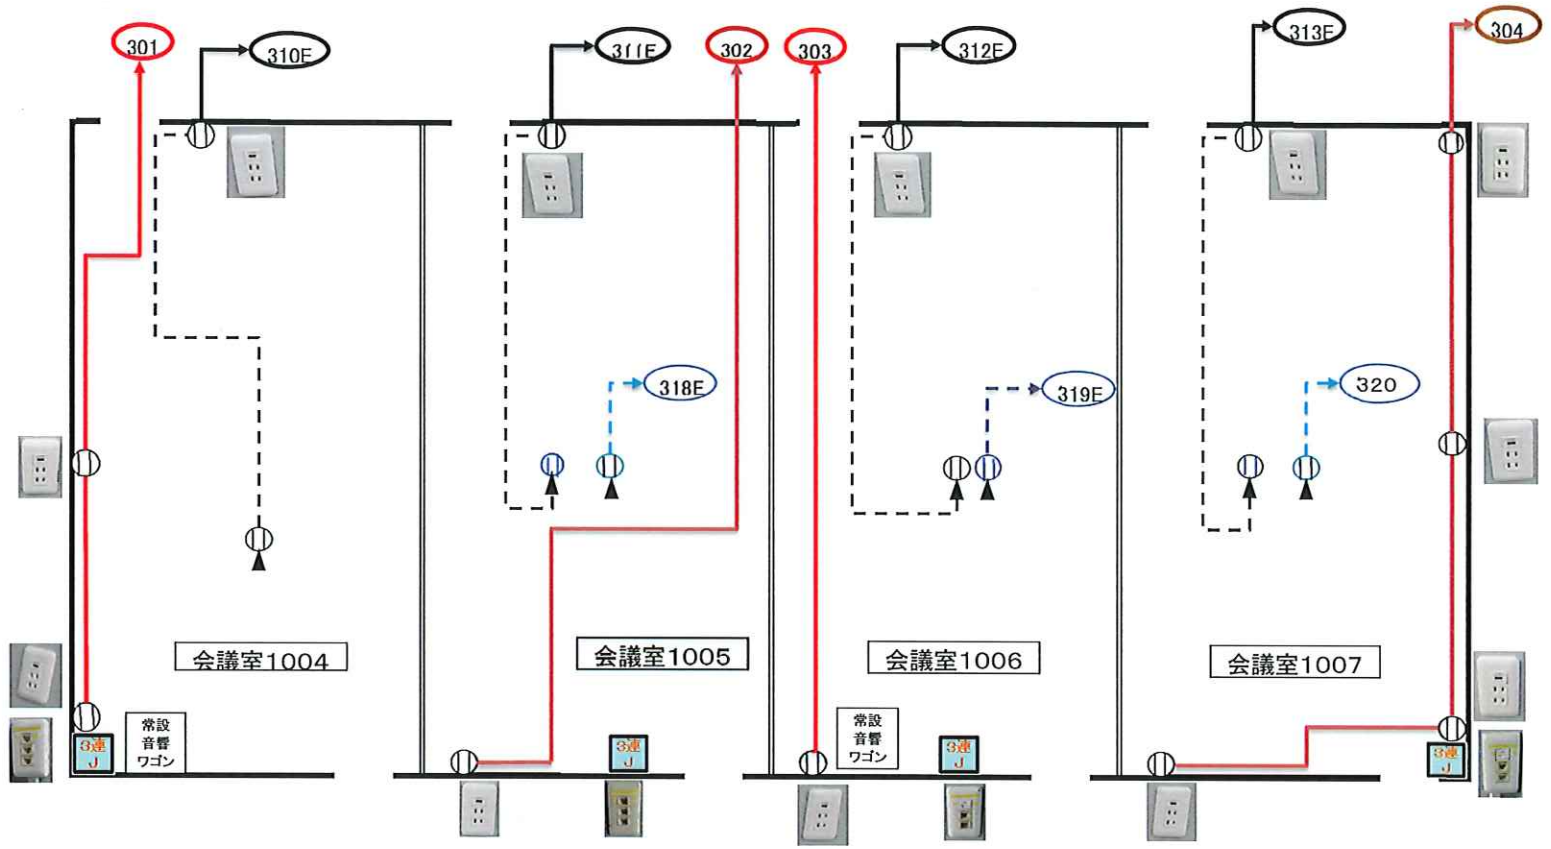

10階 会議室コンセント配線図

ホワイエ 2

ホワイエ 1