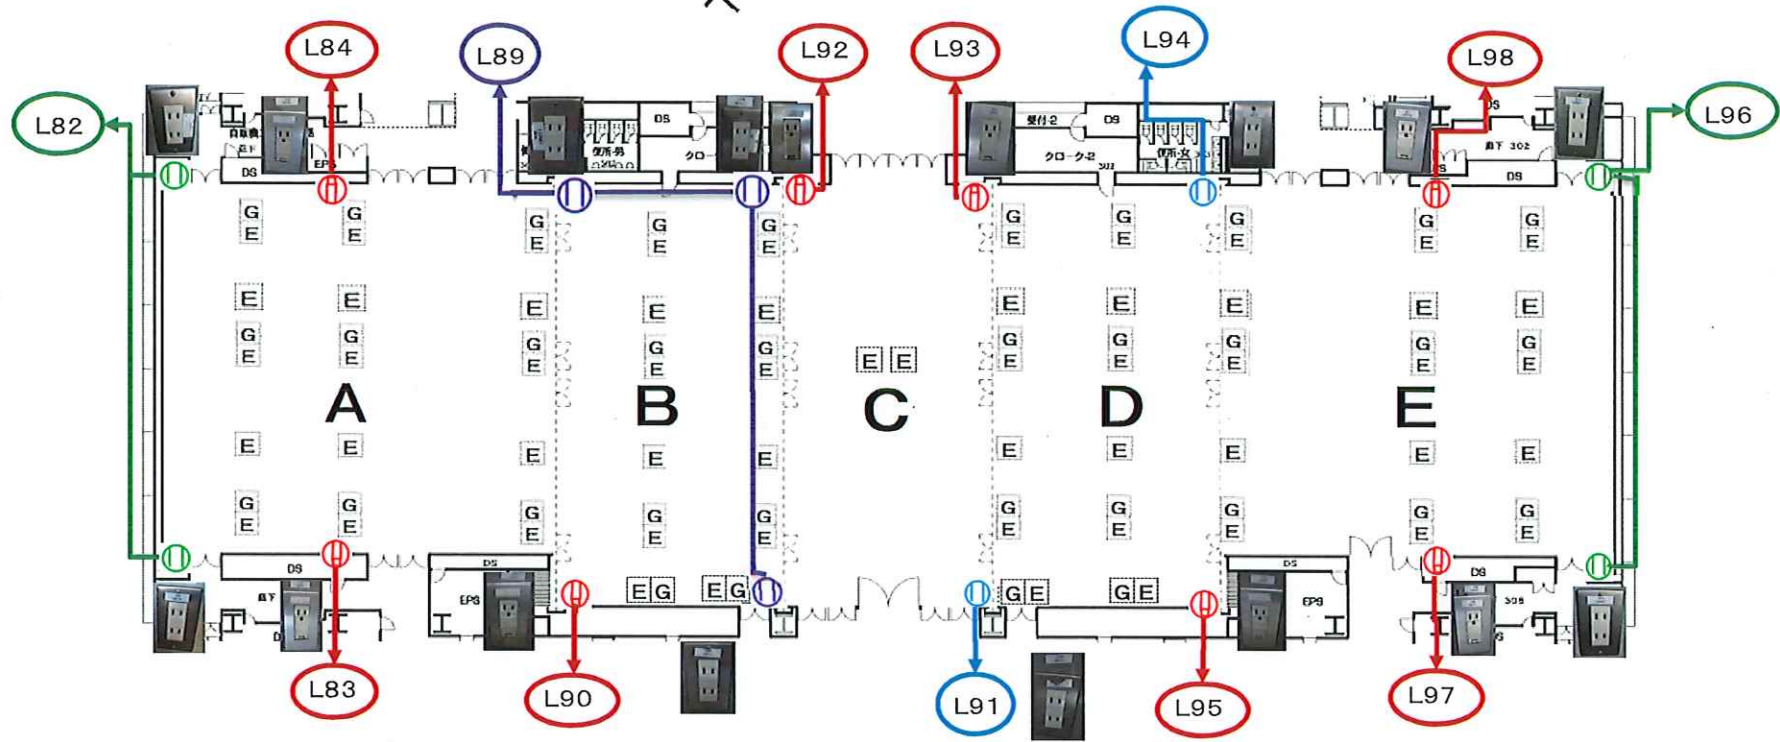

3階 イベントホール コンセント配線

4階 主催者控室コンセント配線図

5階 会議室コンセント配線図

6階 楽屋601・プライベートルーム・603～606室コンセント配線図

廊下

6階 楽屋607～608室コンセント配線図

廊下

7階 会議室コンセント配線図

8階 会議室コンセント配線図

8階 会議室コンセント配線図

廊下

10階 会議室コンセント配線図

露出
3J

露出
3J

会議室1002

会議室1001

1003側

10階 会議室コンセント配線図

10階 会議室コンセント配線図

ホワイエ 2

ホワイエ 1

10階 会議室コンセント配線図

会議室1008

会議室1009

凡例(2)

<p>4連J</p>	<p>壁情報モジュラーコンセント(4口) 8W×2(上側)+4W×2(下側)</p>	<p>【例】これが基本形</p> 
<p>000</p>	<p>テーブルタップ・延長コード各種</p>	
<p>200V</p>	<p>200V G型コンセント</p>	
<p>302</p>	<p>コンセントの回路番号 基本:AC100V・ブレーカー-2P20A</p>	<p>【例】コンセント用配線の回路番号</p>
<p>307E</p>	<p>コンセントの回路番号(アース線付きの回路) 基本:AC100V・ブレーカー-2P20A</p>	<p>【例】アース端子付コンセント用配線の回路番号</p> <p>【例】アース端子付コンセント用配線の回路番号</p>
<p>E</p>	<p>イベントホール 電源ピット 基本:AC1Φ3W100/200V・ブレーカー-3P100A AC3Φ3W200V・ブレーカー-3P100A</p>	
<p>G</p>	<p>イベントホール ガス・水道・排水ピット</p>	