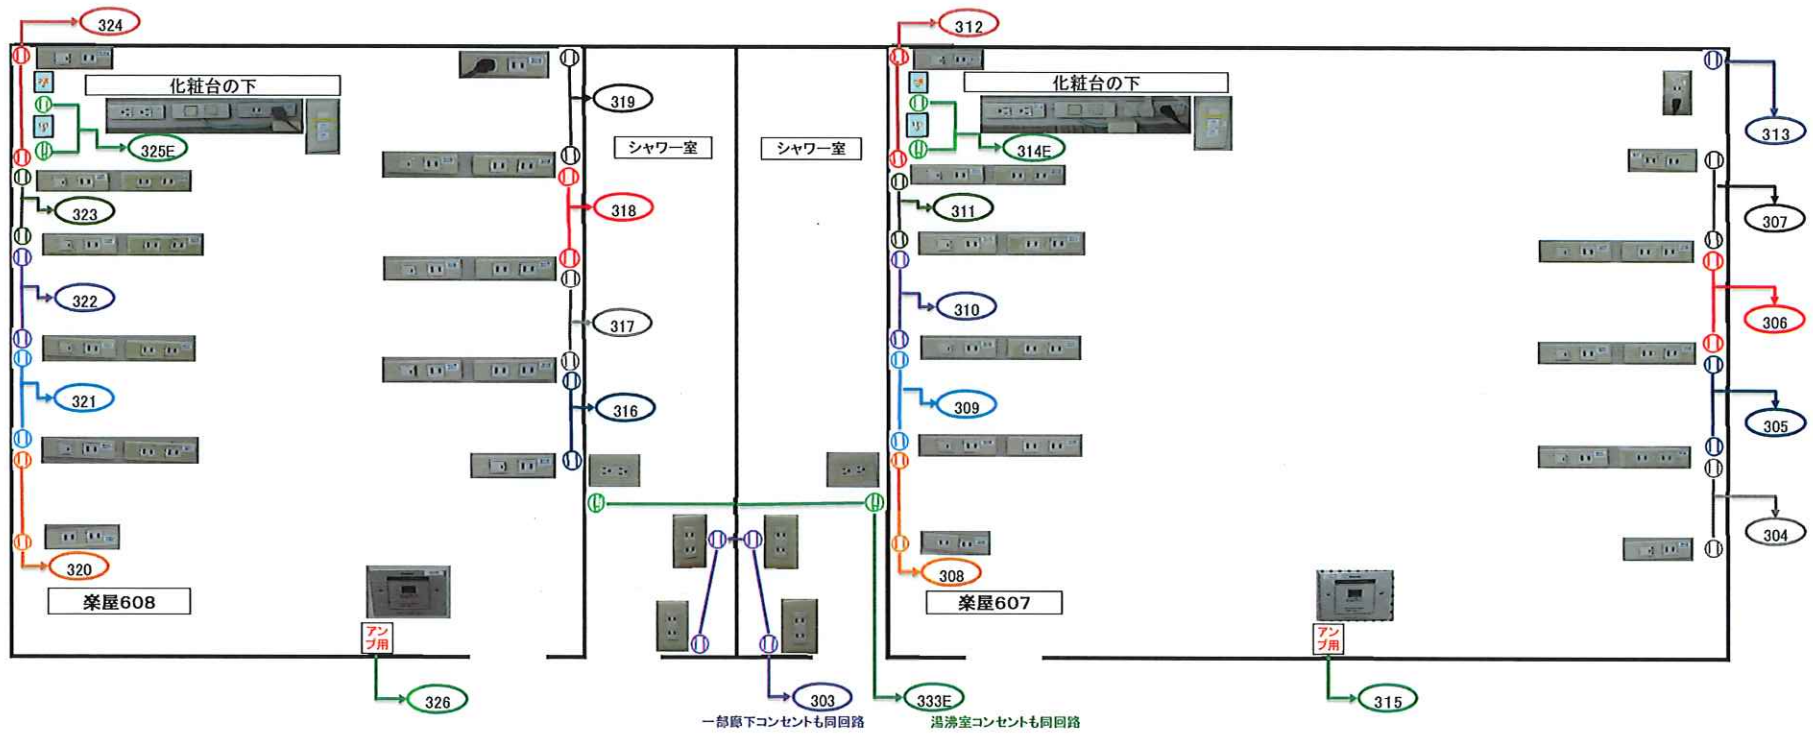

3階 イベントホール コンセント配線

4階 主催者控室コンセント配線図

5階 会議室コンセント配線図

6階 楽屋601・プライベートルーム・603～606室コンセント配線図

廊下

6階 楽屋607～608室コンセント配線図

廊下

7階 会議室コンセント配線図

8階 会議室コンセント配線図

8階 会議室コンセント配線図

廊下

10階 会議室コンセント配線図

露出
3J

露出
3J

会議室1002

会議室1001

1003側

10階 会議室コンセント配線図

10階 会議室コンセント配線図

ホワイエ 2

ホワイエ 1

10階 会議室コンセント配線図

会議室1008

会議室1009

凡例(2)

<p>4連J</p>	<p>壁情報モジュラーコンセント(4口) 8W×2(上側)+4W×2(下側)</p>	<p>【例】これが基本形</p> 
<p>000</p>	<p>テーブルタップ・延長コード各種</p>	
<p>200V</p>	<p>200V G型コンセント</p>	
<p>302</p>	<p>コンセントの回路番号 基本:AC100V・ブレーカー-2P20A</p>	<p>【例】コンセント用配線の回路番号</p>
<p>307E</p>	<p>コンセントの回路番号(アース線付きの回路) 基本:AC100V・ブレーカー-2P20A</p>	<p>【例】アース端子付コンセント用配線の回路番号</p> <p>【例】アース端子付コンセント用配線の回路番号</p>
<p>E</p>	<p>イベントホール 電源ピット 基本:AC1Φ3W100/200V・ブレーカー-3P100A AC3Φ3W200V・ブレーカー-3P100A</p>	
<p>G</p>	<p>イベントホール ガス・水道・排水ピット</p>	