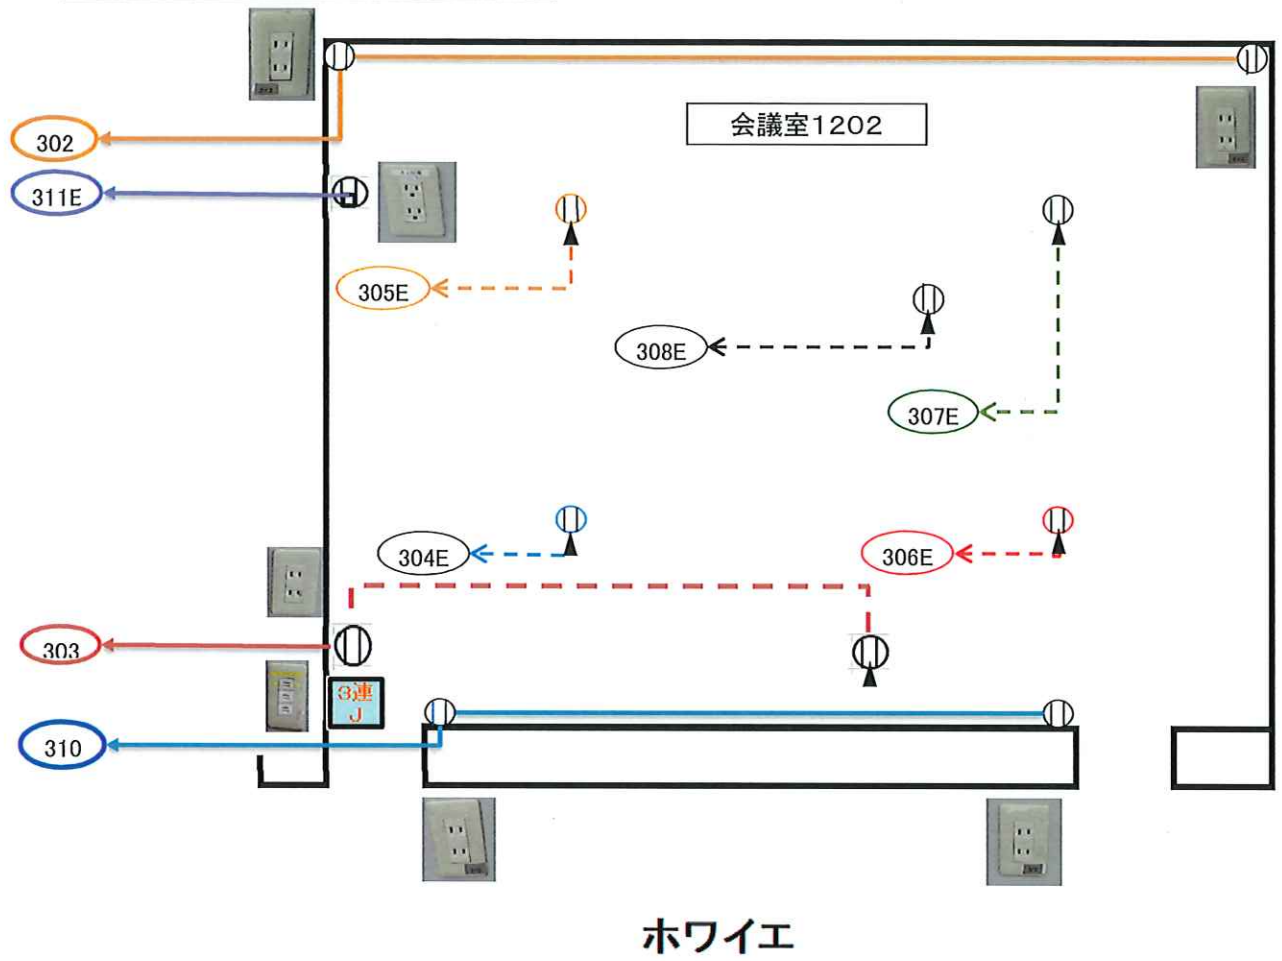

10階 会議室コンセント配線図

11階 会議室コンセント配線図

12階 会議室コンセント配線図

12階 会議室コンセント配線図

12階 会議室コンセント配線図

12階 特別会議場 コンセント配線図

凡例(1)

	壁コンセント	【例】これが基本形 	【例】USB電源付 
	壁コンセント(アース付き)	【例】アース付きコンセント 	【例】アース付き抜け止めコンセント 
	OAフロアー床下コンセント(アース付き)	【例】これが基本形 	【例】主催者忘れ物 
	OAフロアー床上コンセント(アース付き) インナーコンセント	【例】  	
	OAフロアー床上映像機器用コンセント(アース付き) RGB・HDMI 端子付き	【例】    	
	ローカルアンプ専用コンセント 非常放送時には電源がOFFになります。	【例】これが基本形 	
	壁情報モジュラーコンセント(3口)	【例】これが基本形 	
	露出情報モジュラーコンセント(3口)	【例】露出情報モジュラーコンセント 	
	コンセントの回路番号 基本:AC100V・ブレーカー-2P20A	【例】コンセント用配線の回路番号  	
	コンセントの回路番号(アース線付きの回路) 基本:AC100V・ブレーカー-2P20A	【例】アース端子付コンセント用配線の回路番号 	【例】アース端子付コンセント用配線の回路番号 

凡例(2)

<p>4連J</p>	<p>壁情報モジュラーコンセント(4口) 8W×2(上側)+4W×2(下側)</p>	<p>【例】これが基本形</p> 
<p>000</p>	<p>テーブルタップ・延長コード各種</p>	
<p>200V</p>	<p>200V G型コンセント</p>	
<p>302</p>	<p>コンセントの回路番号 基本:AC100V・ブレーカー-2P20A</p>	<p>【例】コンセント用配線の回路番号</p>
<p>307E</p>	<p>コンセントの回路番号(アース線付きの回路) 基本:AC100V・ブレーカー-2P20A</p>	<p>【例】アース端子付コンセント用配線の回路番号</p> <p>【例】アース端子付コンセント用配線の回路番号</p>
<p>E</p>	<p>イベントホール 電源ピット 基本:AC1Φ3W100/200V・ブレーカー-3P100A AC3Φ3W200V・ブレーカー-3P100A</p>	
<p>G</p>	<p>イベントホール ガス・水道・排水ピット</p>	