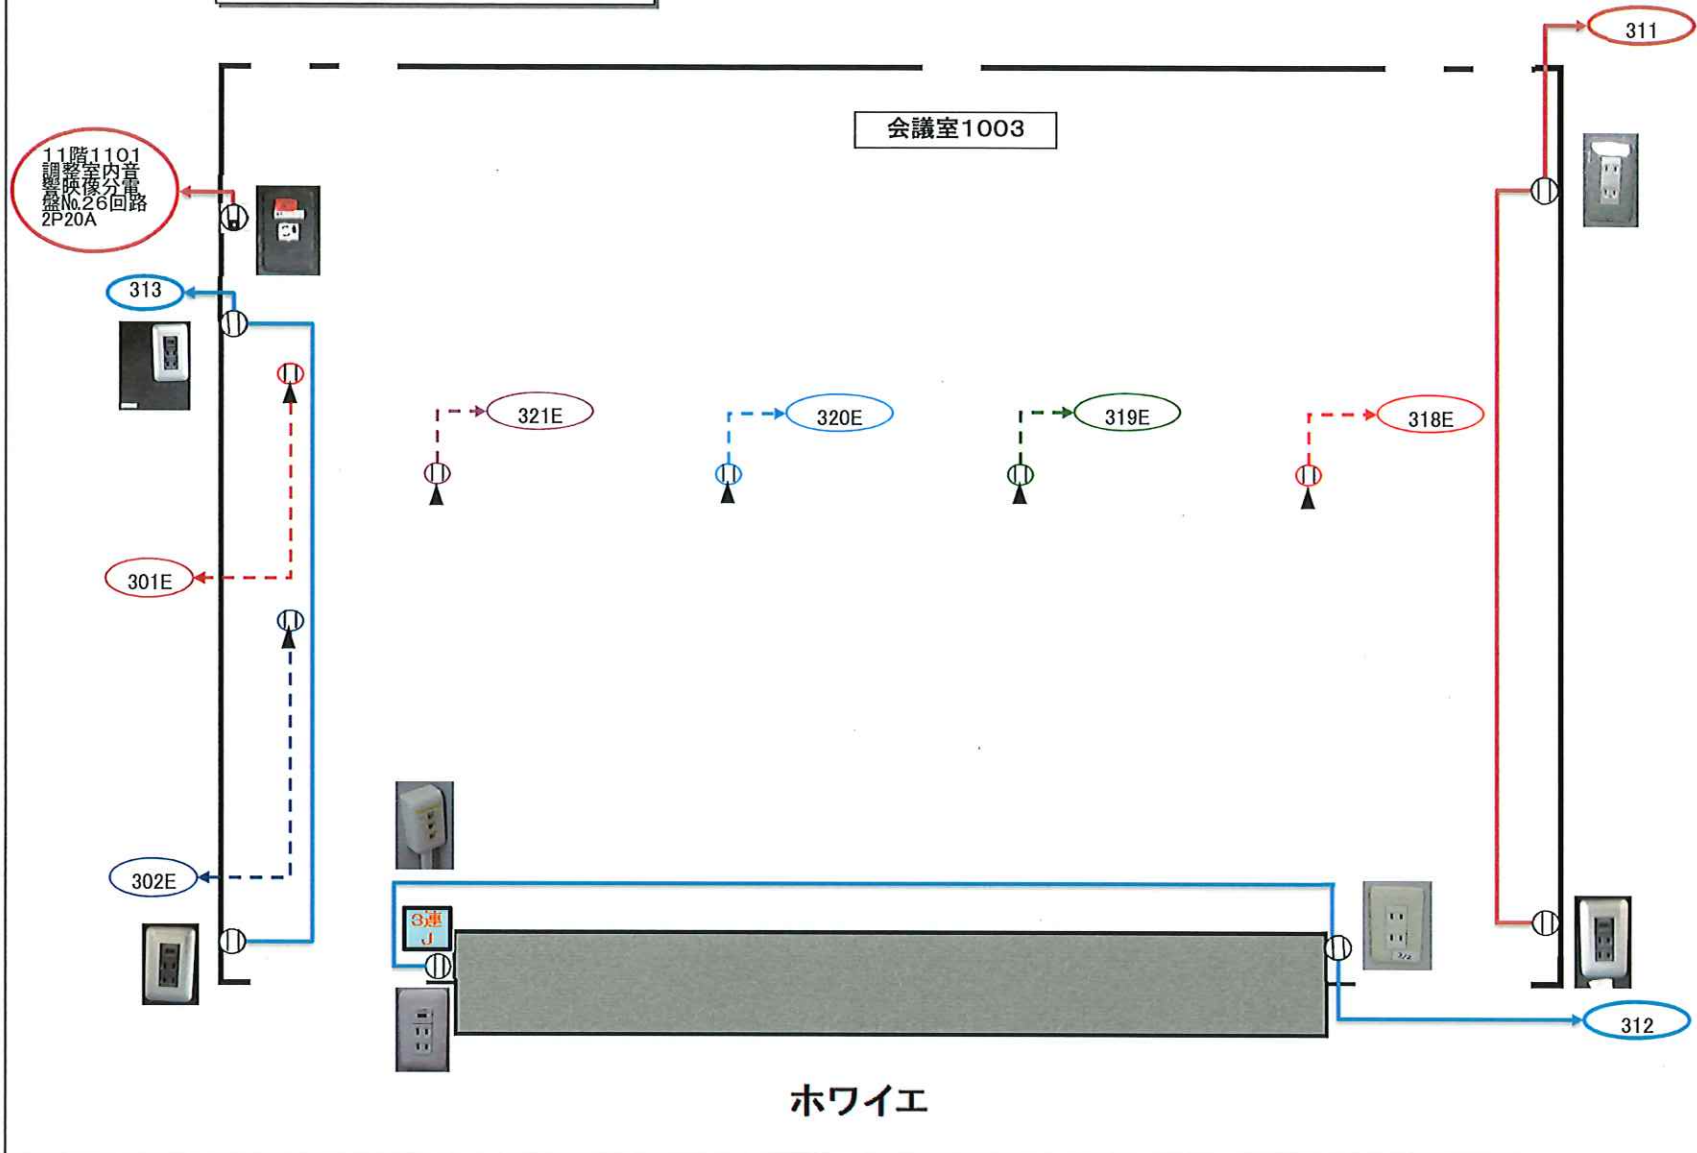

8階 会議室コンセント配線図

8階 会議室コンセント配線図

廊下

10階 会議室コンセント配線図

露出
3J

露出
3J

会議室1002

会議室1001

1003側

10階 会議室コンセント配線図

10階 会議室コンセント配線図

ホワイエ 2

ホワイエ 1

10階 会議室コンセント配線図

会議室1008

会議室1009

10階 会議室コンセント配線図

11階 会議室コンセント配線図

12階 会議室コンセント配線図

12階 会議室コンセント配線図

12階 会議室コンセント配線図

12階 特別会議場 コンセント配線図

凡例(1)

	壁コンセント	【例】これが基本形 	【例】USB電源付 
	壁コンセント(アース付き)	【例】アース付きコンセント 	【例】アース付き抜け止めコンセント 
	OAフロアー床下コンセント(アース付き)	【例】これが基本形 	【例】主催者忘れ物 
	OAフロアー床上コンセント(アース付き) インナーコンセント	【例】  	
	OAフロアー床上映像機器用コンセント(アース付き) RGB・HDMI 端子付き	【例】    	
	ローカルアンプ専用コンセント 非常放送時には電源がOFFになります。	【例】これが基本形 	
	壁情報モジュラーコンセント(3口)	【例】これが基本形 	
	露出情報モジュラーコンセント(3口)	【例】露出情報モジュラーコンセント 	
	コンセントの回路番号 基本:AC100V・ブレーカー-2P20A	【例】コンセント用配線の回路番号  	
	コンセントの回路番号(アース線付きの回路) 基本:AC100V・ブレーカー-2P20A	【例】アース端子付コンセント用配線の回路番号 	【例】アース端子付コンセント用配線の回路番号 