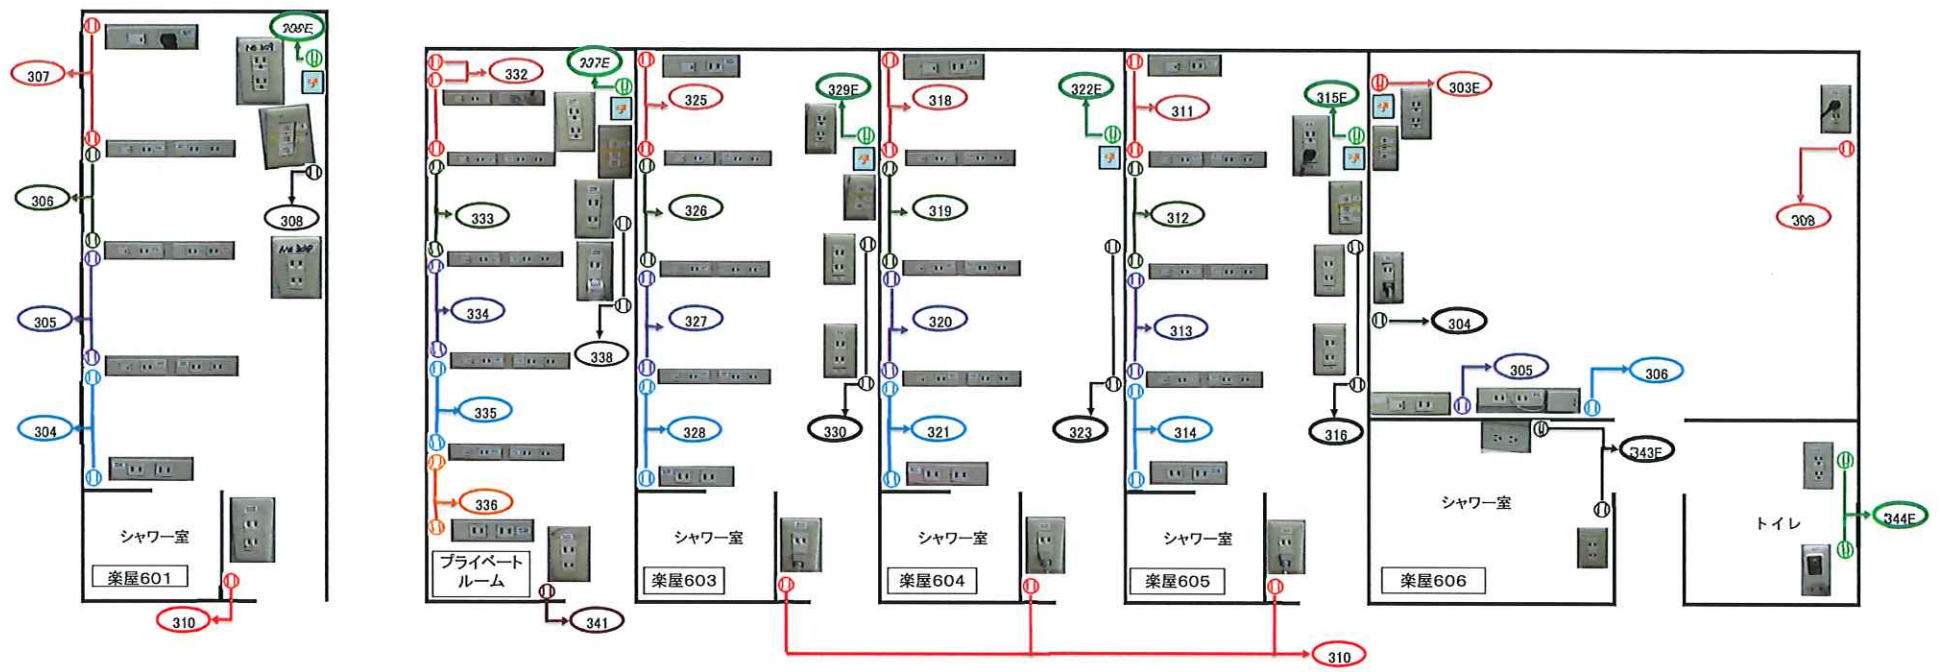

3階 イベントホール コンセント配線

4階 主催者控室コンセント配線図

5階 会議室コンセント配線図

6階 楽屋601・プライベートルーム・603～606室コンセント配線図

廊下

6階 楽屋607～608室コンセント配線図

廊下

7階 会議室コンセント配線図

8階 会議室コンセント配線図

8階 会議室コンセント配線図

廊下

10階 会議室コンセント配線図

露出
3J

露出
3J

会議室1002

会議室1001

10階 会議室コンセント配線図

11階 会議室コンセント配線図

12階 会議室コンセント配線図

12階 会議室コンセント配線図

12階 会議室コンセント配線図

12階 特別会議場 コンセント配線図

凡例(1)

	壁コンセント	【例】これが基本形 	【例】USB電源付 
	壁コンセント(アース付き)	【例】アース付きコンセント 	【例】アース付き抜け止めコンセント 
	OAフロアー床下コンセント(アース付き)	【例】これが基本形 	【例】主催者忘れ物 
	OAフロアー床上コンセント(アース付き) インナーコンセント	【例】  	
	OAフロアー床上映像機器用コンセント(アース付き) RGB・HDMI 端子付き	【例】    	
	ローカルアンプ専用コンセント 非常放送時には電源がOFFになります。	【例】これが基本形 	
	壁情報モジュラーコンセント(3口)	【例】これが基本形 	
	露出情報モジュラーコンセント(3口)	【例】露出情報モジュラーコンセント 	
	コンセントの回路番号 基本:AC100V・ブレーカー-2P20A	【例】コンセント用配線の回路番号  	
	コンセントの回路番号(アース線付きの回路) 基本:AC100V・ブレーカー-2P20A	【例】アース端子付コンセント用配線の回路番号 	【例】アース端子付コンセント用配線の回路番号 

凡例(2)

<p>4連J</p>	<p>壁情報モジュラーコンセント(4口) 8W×2(上側)+4W×2(下側)</p>	<p>【例】これが基本形</p> 
<p>000</p>	<p>テーブルタップ・延長コード各種</p>	
<p>200V</p>	<p>200V G型コンセント</p>	
<p>302</p>	<p>コンセントの回路番号 基本:AC100V・ブレーカー-2P20A</p>	<p>【例】コンセント用配線の回路番号</p>
<p>307E</p>	<p>コンセントの回路番号(アース線付きの回路) 基本:AC100V・ブレーカー-2P20A</p>	<p>【例】アース端子付コンセント用配線の回路番号</p> <p>【例】アース端子付コンセント用配線の回路番号</p>
<p>E</p>	<p>イベントホール 電源ピット 基本:AC1Φ3W100/200V・ブレーカー-3P100A AC3Φ3W200V・ブレーカー-3P100A</p>	
<p>G</p>	<p>イベントホール ガス・水道・排水ピット</p>	