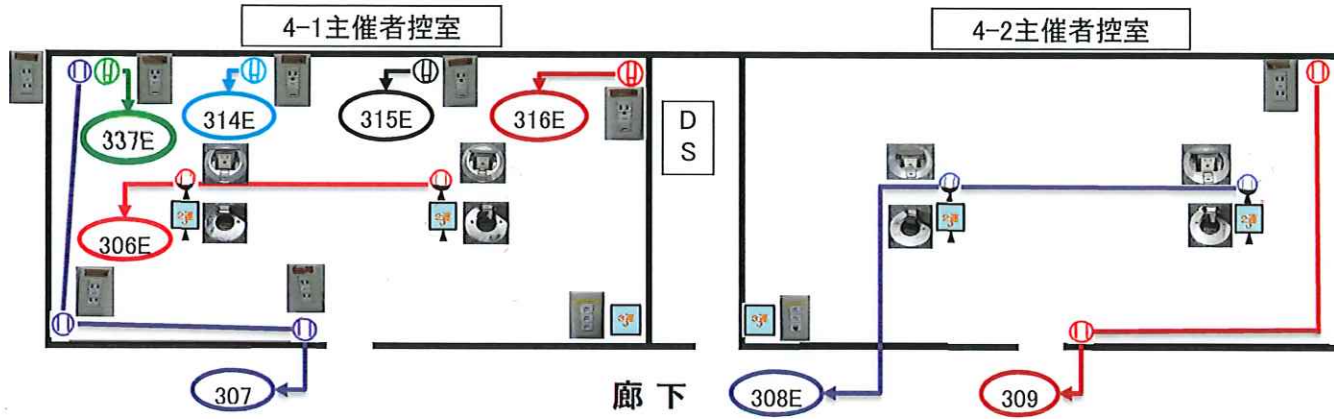

3階 イベントホール コンセント配線

4階 主催者控室コンセント配線図

5階 会議室コンセント配線図

6階 楽屋601・プライベートルーム・603～606室コンセント配線図

廊下

6階 楽屋607～608室コンセント配線図

廊下

7階 会議室コンセント配線図

8階 会議室コンセント配線図

8階 会議室コンセント配線図

廊下

10階 会議室コンセント配線図

露出
3J

露出
3J

会議室1002

会議室1001

10階 会議室コンセント配線図

11階 会議室コンセント配線図

12階 会議室コンセント配線図

12階 会議室コンセント配線図

12階 会議室コンセント配線図

12階 特別会議場 コンセント配線図

凡例(1)

	壁コンセント	【例】これが基本形 	【例】USB電源付 
	壁コンセント(アース付き)	【例】アース付きコンセント 	【例】アース付き抜け止めコンセント 
	OAフロアー床下コンセント(アース付き)	【例】これが基本形 	【例】主催者忘れ物 
	OAフロアー床上コンセント(アース付き) インナーコンセント	【例】  	
	OAフロアー床上映像機器用コンセント(アース付き) RGB・HDMI 端子付き	【例】    	
	ローカルアンプ専用コンセント 非常放送時には電源がOFFになります。	【例】これが基本形 	
	壁情報モジュラーコンセント(3口)	【例】これが基本形 	
	露出情報モジュラーコンセント(3口)	【例】露出情報モジュラーコンセント 	
	コンセントの回路番号 基本:AC100V・ブレーカー-2P20A	【例】コンセント用配線の回路番号  	
	コンセントの回路番号(アース線付きの回路) 基本:AC100V・ブレーカー-2P20A	【例】アース端子付コンセント用配線の回路番号 	【例】アース端子付コンセント用配線の回路番号 

凡例(2)

<p>4連J</p>	<p>壁情報モジュラーコンセント(4口) 8W×2(上側)+4W×2(下側)</p>	<p>【例】これが基本形</p> 
<p>000</p>	<p>テーブルタップ・延長コード各種</p>	
<p>200V</p>	<p>200V G型コンセント</p>	
<p>302</p>	<p>コンセントの回路番号 基本:AC100V・ブレーカー-2P20A</p>	<p>【例】コンセント用配線の回路番号</p>
<p>307E</p>	<p>コンセントの回路番号(アース線付きの回路) 基本:AC100V・ブレーカー-2P20A</p>	<p>【例】アース端子付コンセント用配線の回路番号</p> <p>【例】アース端子付コンセント用配線の回路番号</p>
<p>E</p>	<p>イベントホール 電源ピット 基本:AC1Φ3W100/200V・ブレーカー-3P100A AC3Φ3W200V・ブレーカー-3P100A</p>	
<p>G</p>	<p>イベントホール ガス・水道・排水ピット</p>	