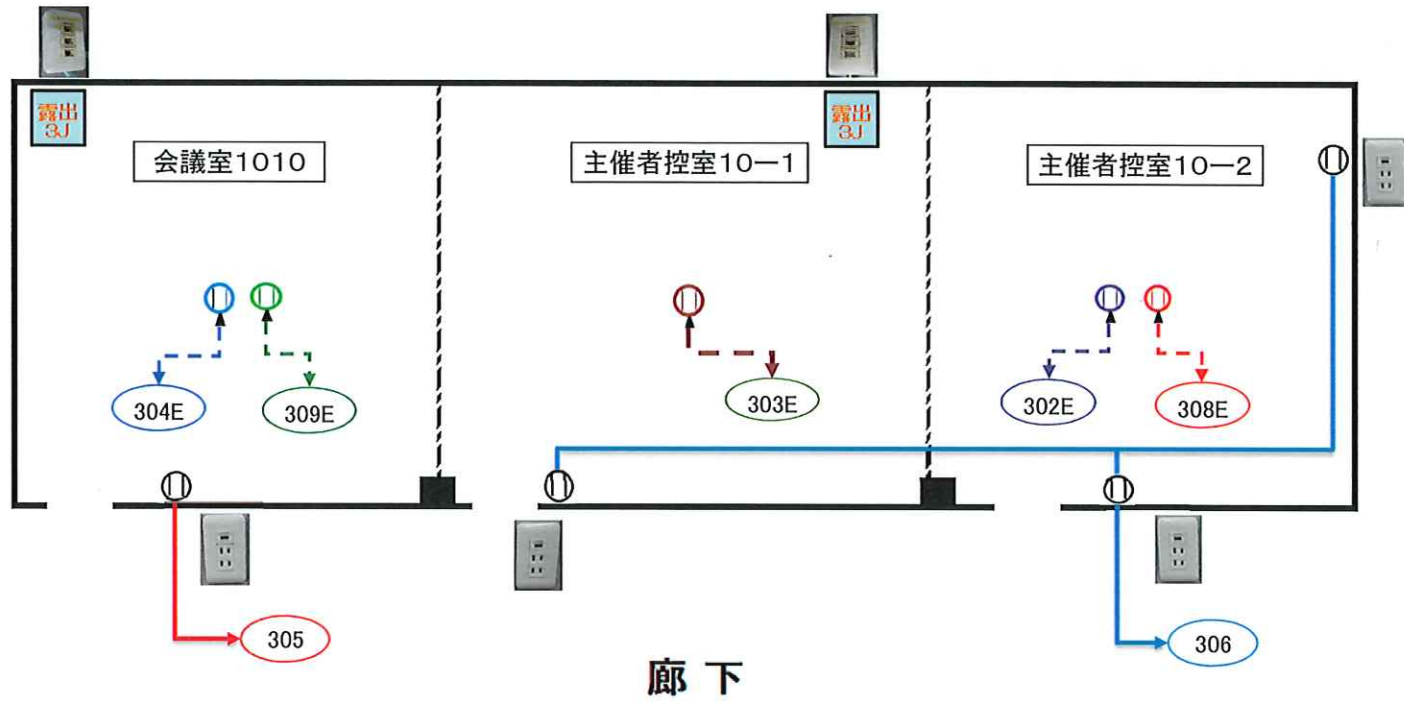

1003側

10階 会議室コンセント配線図

10階 会議室コンセント配線図

ホワイエ 2

ホワイエ 1

10階 会議室コンセント配線図

会議室1008

会議室1009

10階 会議室コンセント配線図

11階 会議室コンセント配線図

12階 会議室コンセント配線図

12階 会議室コンセント配線図

12階 会議室コンセント配線図

12階 特別会議場 コンセント配線図

凡例(1)

	壁コンセント	【例】これが基本形 	【例】USB電源付 
	壁コンセント(アース付き)	【例】アース付きコンセント 	【例】アース付き抜け止めコンセント 
	OAフロアー床下コンセント(アース付き)	【例】これが基本形 	【例】主催者忘れ物 
	OAフロアー床上コンセント(アース付き) インナーコンセント	【例】  	
	OAフロアー床上映像機器用コンセント(アース付き) RGB・HDMI 端子付き	【例】    	
	ローカルアンプ専用コンセント 非常放送時には電源がOFFになります。	【例】これが基本形 	
	壁情報モジュラーコンセント(3口)	【例】これが基本形 	
	露出情報モジュラーコンセント(3口)	【例】露出情報モジュラーコンセント 	
	コンセントの回路番号 基本:AC100V・ブレーカー-2P20A	【例】コンセント用配線の回路番号  	
	コンセントの回路番号(アース線付きの回路) 基本:AC100V・ブレーカー-2P20A	【例】アース端子付コンセント用配線の回路番号 	【例】アース端子付コンセント用配線の回路番号 

凡例(2)

<p>4連J</p>	<p>壁情報モジュラーコンセント(4口) 8W×2(上側)+4W×2(下側)</p>	<p>【例】これが基本形</p> 
<p>000</p>	<p>テーブルタップ・延長コード各種</p>	
<p>200V</p>	<p>200V G型コンセント</p>	
<p>302</p>	<p>コンセントの回路番号 基本:AC100V・ブレーカー-2P20A</p>	<p>【例】コンセント用配線の回路番号</p>
<p>307E</p>	<p>コンセントの回路番号(アース線付きの回路) 基本:AC100V・ブレーカー-2P20A</p>	<p>【例】アース端子付コンセント用配線の回路番号</p> <p>【例】アース端子付コンセント用配線の回路番号</p>
<p>E</p>	<p>イベントホール 電源ピット 基本:AC1Φ3W100/200V・ブレーカー-3P100A AC3Φ3W200V・ブレーカー-3P100A</p>	
<p>G</p>	<p>イベントホール ガス・水道・排水ピット</p>	