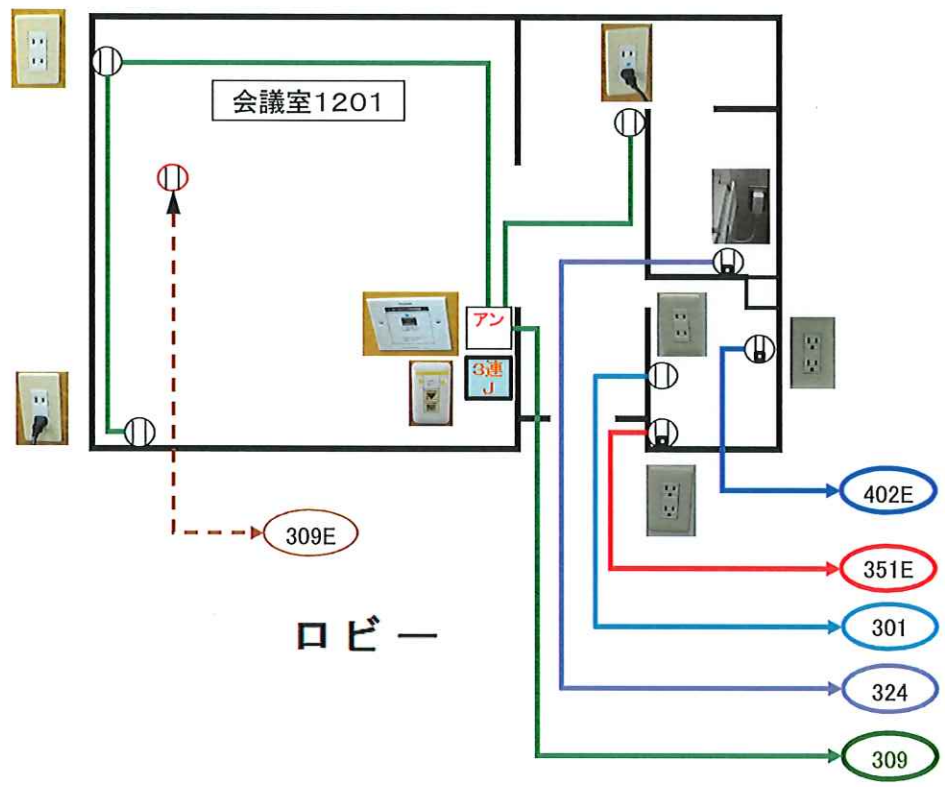

1003側

10階 会議室コンセント配線図

10階 会議室コンセント配線図

ホワイエ 2

ホワイエ 1

10階 会議室コンセント配線図

会議室1008

会議室1009

10階 会議室コンセント配線図

11階 会議室コンセント配線図

12階 会議室コンセント配線図

12階 会議室コンセント配線図

12階 会議室コンセント配線図

12階 特別会議場 コンセント配線図

凡例(1)

	壁コンセント	【例】これが基本形 	【例】USB電源付 
	壁コンセント(アース付き)	【例】アース付きコンセント 	【例】アース付き抜け止めコンセント 
	OAフロアー床下コンセント(アース付き)	【例】これが基本形 	【例】主催者忘れ物 
	OAフロアー床上コンセント(アース付き) インナーコンセント	【例】  	
	OAフロアー床上映像機器用コンセント(アース付き) RGB・HDMI 端子付き	【例】    	
	ローカルアンプ専用コンセント 非常放送時には電源がOFFになります。	【例】これが基本形 	
	壁情報モジュラーコンセント(3口)	【例】これが基本形 	
	露出情報モジュラーコンセント(3口)	【例】露出情報モジュラーコンセント 	
	コンセントの回路番号 基本:AC100V・ブレーカー-2P20A	【例】コンセント用配線の回路番号  	
	コンセントの回路番号(アース線付きの回路) 基本:AC100V・ブレーカー-2P20A	【例】アース端子付コンセント用配線の回路番号 	【例】アース端子付コンセント用配線の回路番号 