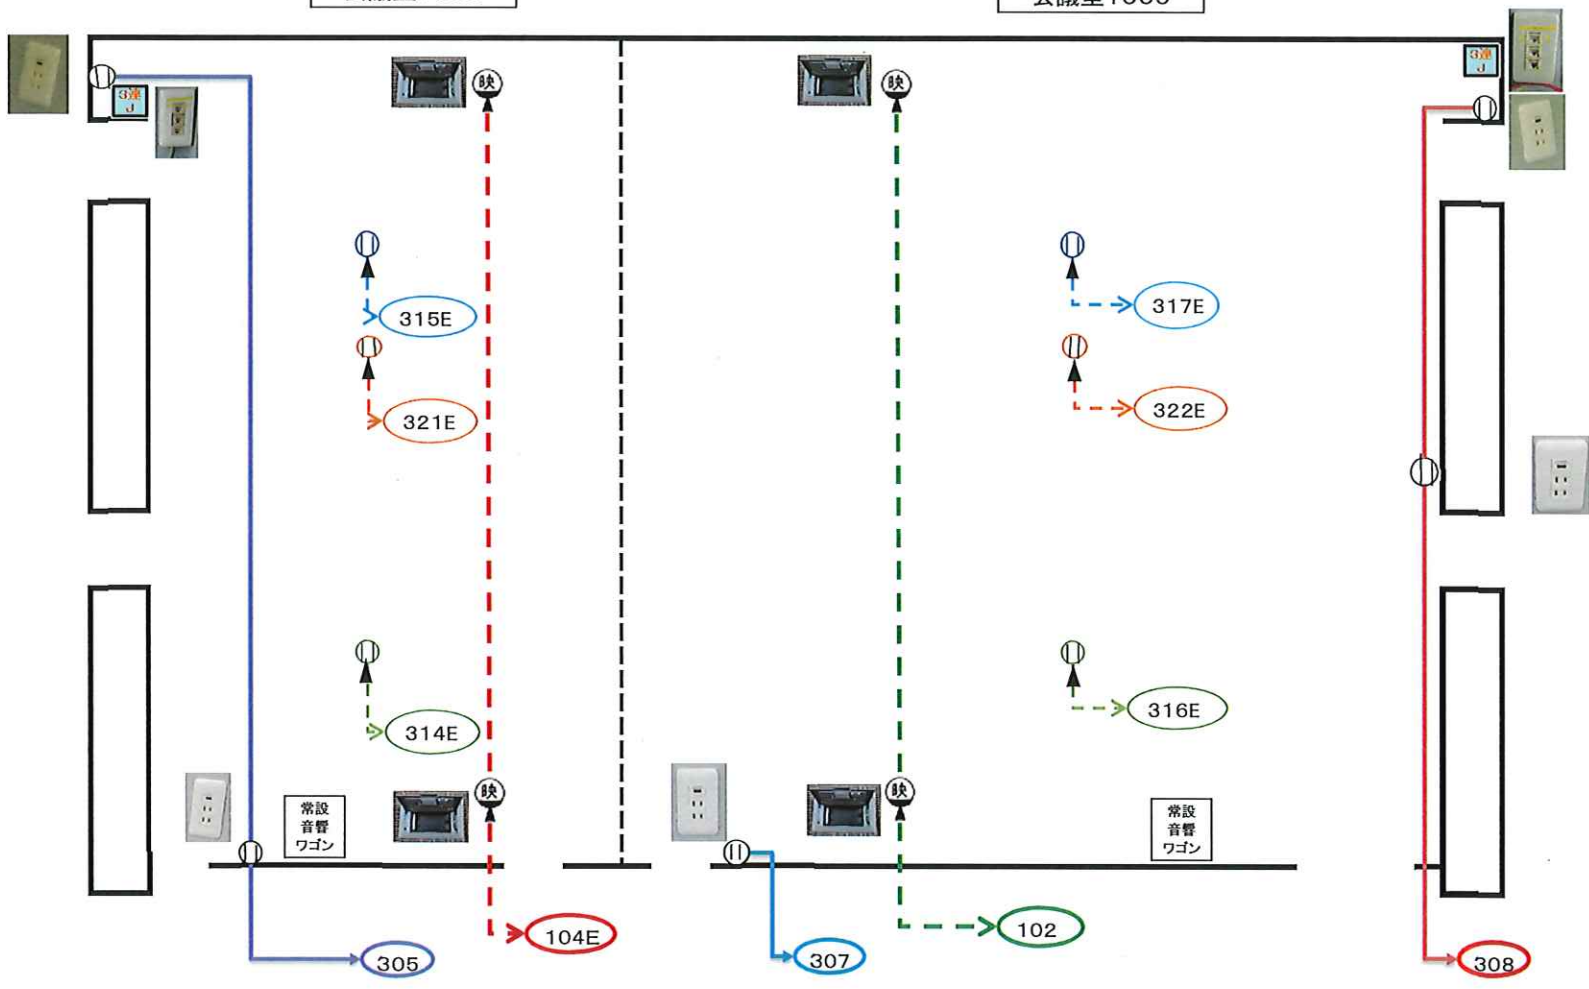

1003側

10階 会議室コンセント配線図

10階 会議室コンセント配線図

ホワイエ 2

ホワイエ 1

10階 会議室コンセント配線図

会議室1008

会議室1009

10階 会議室コンセント配線図

11階 会議室コンセント配線図

12階 会議室コンセント配線図

12階 会議室コンセント配線図

12階 会議室コンセント配線図

12階 特別会議場 コンセント配線図

凡例(1)

	壁コンセント	【例】これが基本形 	【例】USB電源付 
	壁コンセント(アース付き)	【例】アース付きコンセント 	【例】アース付き抜け止めコンセント 
	OAフロアー床下コンセント(アース付き)	【例】これが基本形 	【例】主催者忘れ物 
	OAフロアー床上コンセント(アース付き) インナーコンセント	【例】  	
	OAフロアー床上映像機器用コンセント(アース付き) RGB・HDMI 端子付き	【例】    	
	ローカルアンプ専用コンセント 非常放送時には電源がOFFになります。	【例】これが基本形 	
	壁情報モジュラーコンセント(3口)	【例】これが基本形 	
	露出情報モジュラーコンセント(3口)	【例】露出情報モジュラーコンセント 	
	コンセントの回路番号 基本:AC100V・ブレーカー-2P20A	【例】コンセント用配線の回路番号  	
	コンセントの回路番号(アース線付きの回路) 基本:AC100V・ブレーカー-2P20A	【例】アース端子付コンセント用配線の回路番号 	【例】アース端子付コンセント用配線の回路番号 

凡例(2)

<p>4連J</p>	<p>壁情報モジュラーコンセント(4口) 8W×2(上側)+4W×2(下側)</p>	<p>【例】これが基本形</p> 
<p>000</p>	<p>テーブルタップ・延長コード各種</p>	
<p>200V</p>	<p>200V G型コンセント</p>	
<p>302</p>	<p>コンセントの回路番号 基本:AC100V・ブレーカー-2P20A</p>	<p>【例】コンセント用配線の回路番号</p>
<p>307E</p>	<p>コンセントの回路番号(アース線付きの回路) 基本:AC100V・ブレーカー-2P20A</p>	<p>【例】アース端子付コンセント用配線の回路番号</p> <p>【例】アース端子付コンセント用配線の回路番号</p>
<p>E</p>	<p>イベントホール 電源ピット 基本:AC1Φ3W100/200V・ブレーカー-3P100A AC3Φ3W200V・ブレーカー-3P100A</p>	
<p>G</p>	<p>イベントホール ガス・水道・排水ピット</p>	