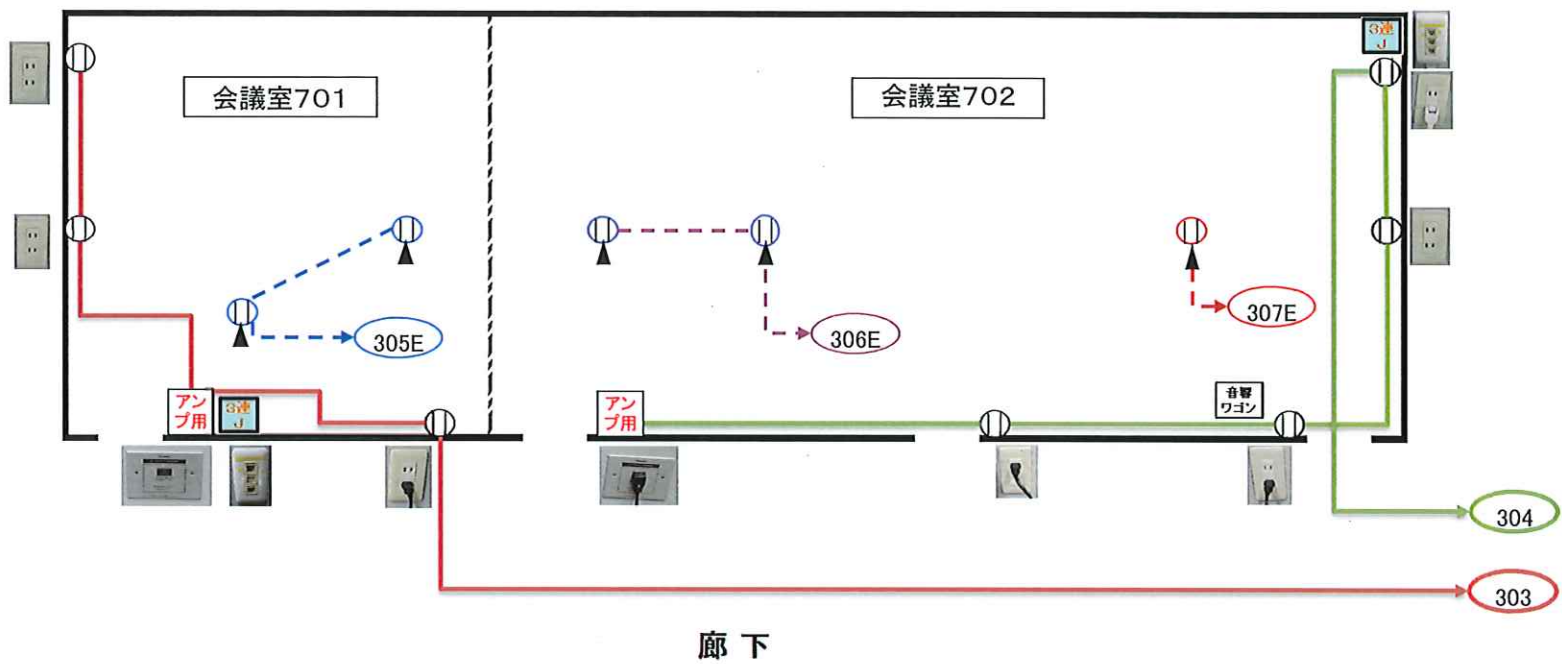

3階 イベントホール コンセント配線

4階 主催者控室コンセント配線図

5階 会議室コンセント配線図

6階 楽屋601・プライベートルーム・603～606室コンセント配線図

廊下

6階 楽屋607～608室コンセント配線図

廊下

7階 会議室コンセント配線図

8階 会議室コンセント配線図

8階 会議室コンセント配線図

廊下

10階 会議室コンセント配線図

露出
3J

露出
3J

会議室1002

会議室1001

凡例(2)

<p>4連J</p>	<p>壁情報モジュラーコンセント(4口) 8W×2(上側)+4W×2(下側)</p>	<p>【例】これが基本形</p> 
<p>000</p>	<p>テーブルタップ・延長コード各種</p>	
<p>200V</p>	<p>200V G型コンセント</p>	
<p>302</p>	<p>コンセントの回路番号 基本:AC100V・ブレーカー-2P20A</p>	<p>【例】コンセント用配線の回路番号</p>
<p>307E</p>	<p>コンセントの回路番号(アース線付きの回路) 基本:AC100V・ブレーカー-2P20A</p>	<p>【例】アース端子付コンセント用配線の回路番号</p> <p>【例】アース端子付コンセント用配線の回路番号</p>
<p>E</p>	<p>イベントホール 電源ピット 基本:AC1Φ3W100/200V・ブレーカー-3P100A AC3Φ3W200V・ブレーカー-3P100A</p>	
<p>G</p>	<p>イベントホール ガス・水道・排水ピット</p>	