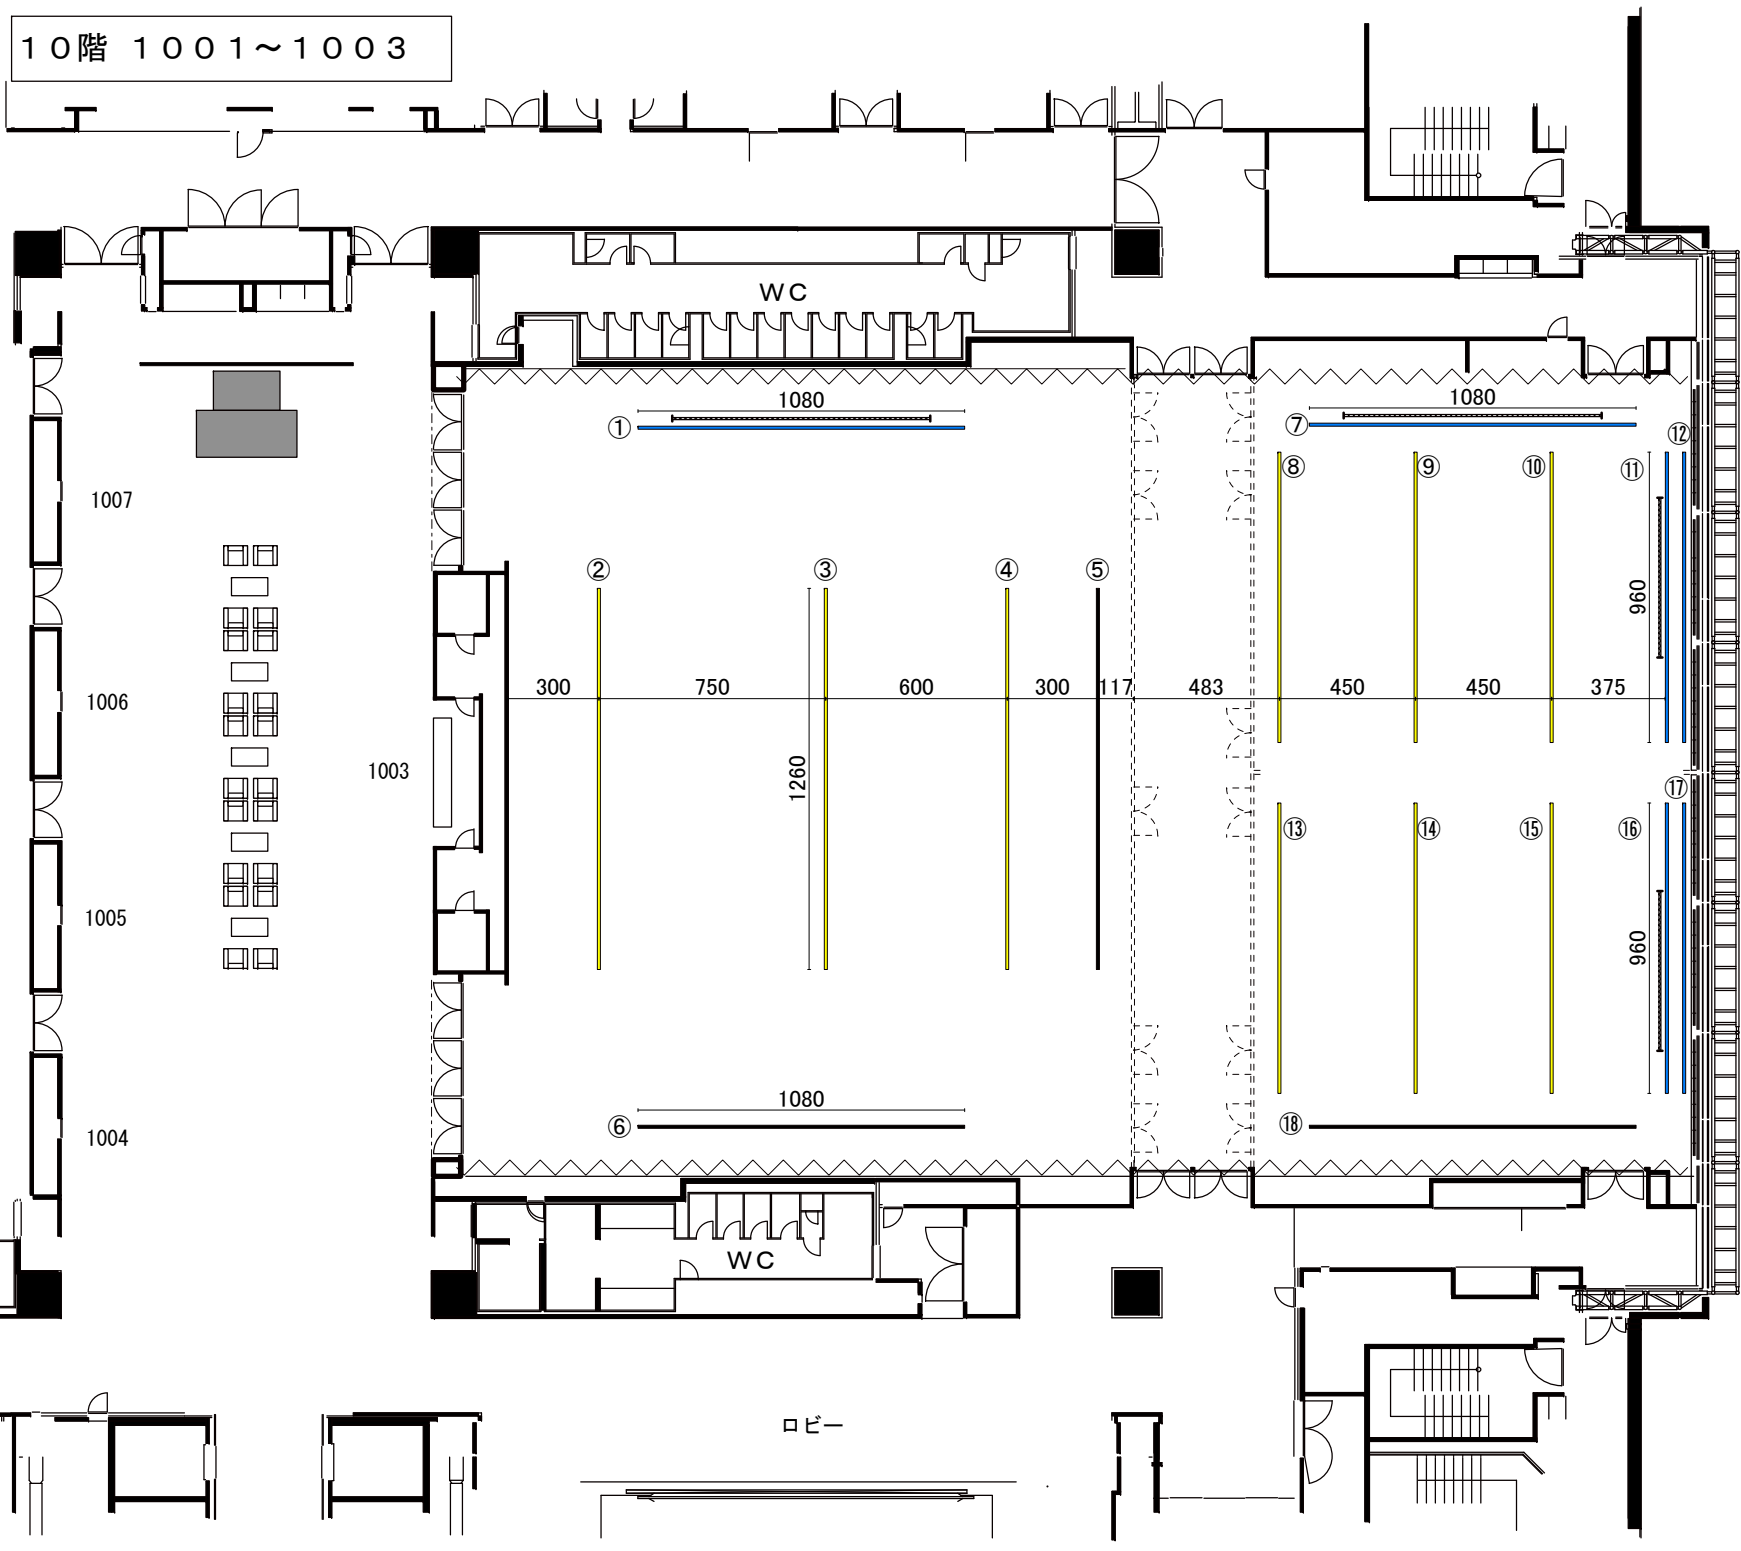

- ①⑤ 美術バトン
- ②③④ 照明バトン
- ⑥ 固定美術バトン

- ⑦⑫⑰ 美術バトン
- ⑧⑨⑩⑬⑭⑮ 照明バトン
- ⑪⑯⑱ 固定美術バトン

1007
1006
1005
1004
1002
1001

WC

WC

ロビー

① 1080

⑦ 1080

300 750 600 300 117 483 450 450 375

② ③ ④ ⑤

⑧ ⑨ ⑩ ⑪

1003

⑥ 1080

⑬ ⑭ ⑮ ⑯

960

960

⑰

⑱